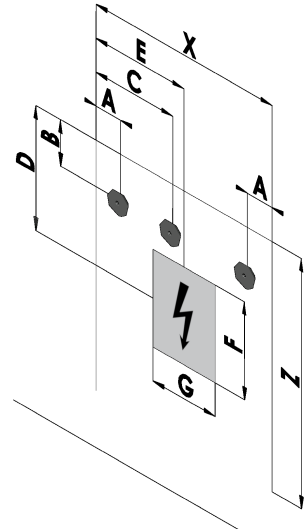

X: 0 mm  
Y: 0 mm  
Z: 0 mm

X: 600 mm  
Y: 138 mm  
Z: 820 mm

X: 600 mm  
Z: 820 mm  
A: 80 mm  
B: 195 mm  
C: mm  
D: 1/2 Z  
E: 1/2 X  
F: 400 mm  
G: 300 mm  
H: mm  
I: mm  
J: mm

220V-240V~ ; 50Hz-60Hz ; max. 500W ; IP44 ; 4000K 

 Max. 50 Kg