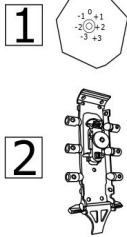

AIR GA2OE 120

X_i 0mm
Y_i 0mm
Z_i 0mm

X 1200 mm
Y 138 mm
Z 820 mm

X 1200 mm
Z 820 mm
A 80 mm
B 195 mm
C 600 mm
D 1/2 Z
E 1/2 X
F 400 mm
G 300 mm
H mm
I mm
J mm

220V-240V~ ; 50Hz-60Hz ; max. 500W ; IP44 ; 4000K 

 max. 50 Kg