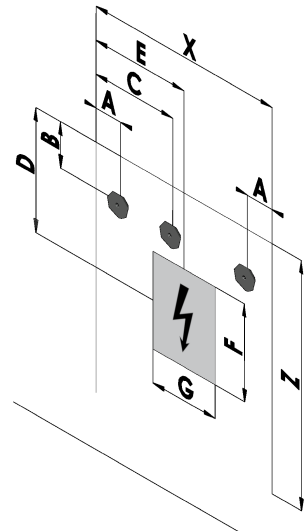

AIR GA2OE 120

X_i 0mm
Y_i 0mm
Z_i 0mm

X 1200 mm
Y 138 mm
Z 820 mm

X 1200 mm
Z 820 mm
A 80 mm
B 195 mm
C 600 mm
D 1/2 Z
E 1/2 X
F 400 mm
G 300 mm
H mm
I mm
J mm

220V-240V~ ; 50Hz-60Hz ; max. 500W ; IP44 ; 4000K 

 max. 50 Kg