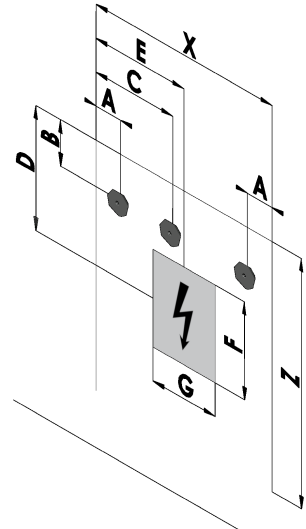

X: 0mm
Y: 0mm
Z: 0mm

X: 600 mm
Y: 210 mm
Z: 765 mm

X: 600 mm
Z: 765 mm
A: 80 mm
B: 150 mm
C: mm
D: 1/2 Z
E: 1/2 X
F: 400 mm
G: 300 mm
H: mm
I: mm
J: mm

220V-240V~ ; 50Hz-60Hz ; max. 500W ; IP44 ; 4000K 

 Max. 50 Kg