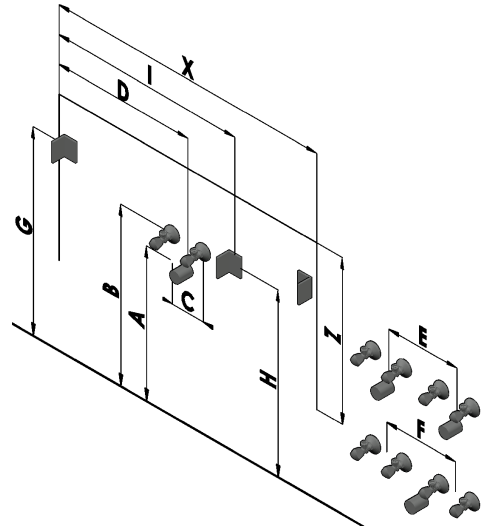

BONO SZZ 080 U002

U002

X 780 mm
Y 470 mm
Z 25 mm

X 740 mm
Y 450 mm
Z 390 mm

- A X 740 mm
- Z 390 mm
- A 570 mm
- B 620 mm
- C 80-120 mm
- D 370 mm
- E --- mm
- F --- mm
- G 685 mm
- H --- mm
- I --- mm
- J 860 mm

J Art.No 003012

max. Kg Max. 50 Kg

A

B