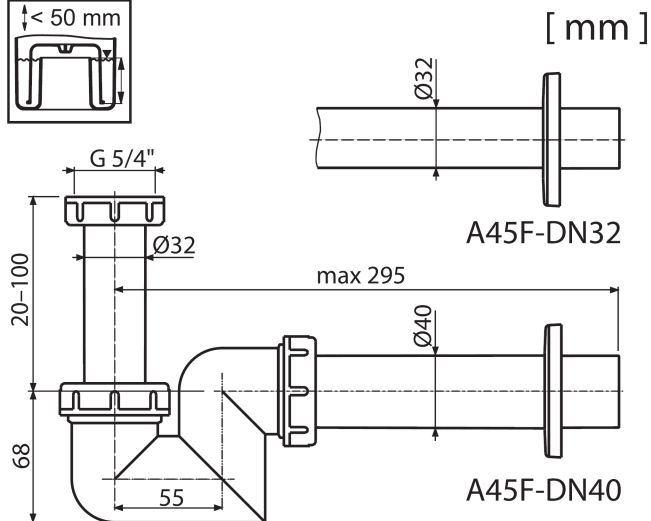

SIFON 003012

ŽÍRAVINA / CAUSTIC