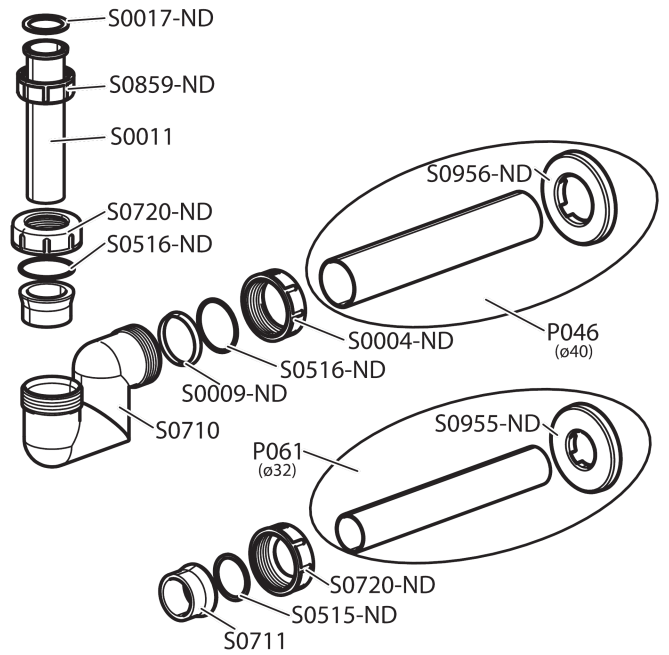

SIFON 003012

ŽÍRAVINA / CAUSTIC