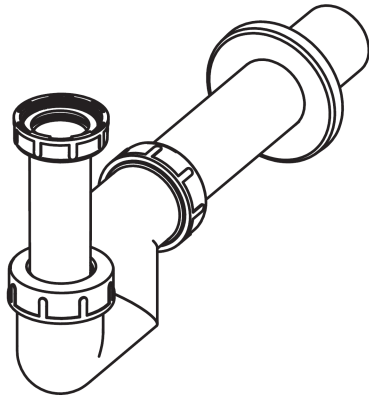

SIFON 003012

ŽÍRAVINA / CAUSTIC