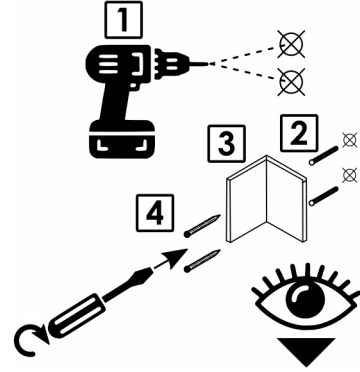

I mm

J 860 mm

M mm

N 31 mm

J  Art.No

A

B

Z₁ = Triumph:
 SZZ A₁ = 80 mm
 SZZ1 A₁ = 80 mm
 SZZ2 A₁ = 80 mm

Z₁ = Kube, Joy, Joy 3:
 SZZ A₁ = 230 mm
 SZZ1 A₁ = 120 mm
 SZZ2 A₁ = 120 mm