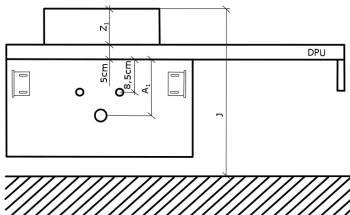

I mm

J 860 mm

M mm

N 31 mm

J  Art.No

A

B

Z₁ = Triumph:
 SZZ A₁ = 80 mm
 SZZ1 A₁ = 80 mm
 SZZ2 A₁ = 80 mm

Z₁ = Kube, Joy, Joy 3:
 SZZ A₁ = 230 mm
 SZZ1 A₁ = 120 mm
 SZZ2 A₁ = 120 mm