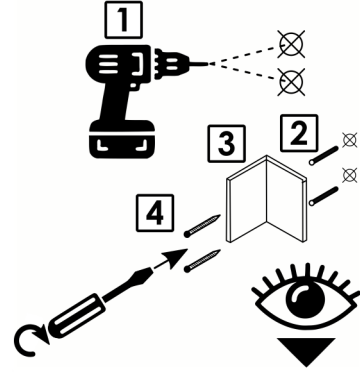

I mm

J 860 mm

M mm

N 31 mm

J

Art.No

A

B

Z₁ = Triumph:

SZZ A₁ = 80 mm

SZZ1 A₁ = 80 mm

SZZ2 A₁ = 80 mm

Z₁ = Kube, Joy, Joy 3:

SZZ A₁ = 230 mm

SZZ1 A₁ = 120 mm

SZZ2 A₁ = 120 mm