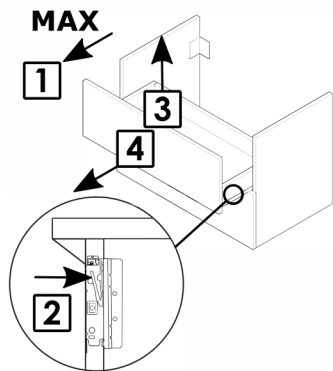

I mm

J 860 mm

M mm

N 31 mm

J

Art.No

A

B

Z<sub>1</sub> = Triumph:

SZZ A<sub>1</sub> = 80 mm

SZZ1 A<sub>1</sub> = 80 mm

SZZ2 A<sub>1</sub> = 80 mm

Z<sub>1</sub> = Kube, Joy, Joy 3:

SZZ A<sub>1</sub> = 230 mm

SZZ1 A<sub>1</sub> = 120 mm

SZZ2 A<sub>1</sub> = 120 mm