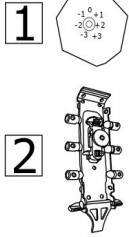

O001

X<sub>i</sub> 300mm

Y<sub>i</sub> 105mm

Z<sub>i</sub> 40mm

X 600 mm

Y 150 mm

Z 700 mm

X 600 mm

Z 700 mm

A 80 mm

B 120 mm

C mm

D 1/2 Z

E 1/2 X

F 300 mm

G 300 mm

H mm

I mm

J mm

220V-240V~ ; 50Hz-60Hz ; max. 500W ; IP44