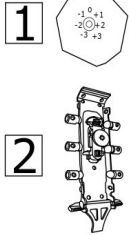

O001

X_i 300mm

Y_i 105mm

Z_i 40mm

X 600 mm

Y 150 mm

Z 700 mm

X 600 mm

Z 700 mm

A 80 mm

B 120 mm

C mm

D 1/2 Z

E 1/2 X

F 300 mm

G 300 mm

H mm

I mm

J mm

220V-240V~ ; 50Hz-60Hz ; max. 500W ; IP44