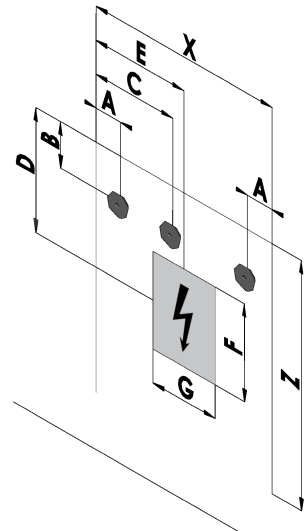

# GRID GA2NOE 075

X: 0mm  
Y: 0mm  
Z: 0mm

X: 874 mm  
Y: 140 mm  
Z: 863 mm

X: 874 mm  
Z: 863 mm  
A: mm  
B: mm  
C: mm  
D: 1/2 Z  
E: 1/2 X  
F: mm  
G: mm  
H: mm  
I: mm  
J: mm

220V-240V~ ; 50Hz-60Hz ; max. 500W ; IP44 ; 4000K