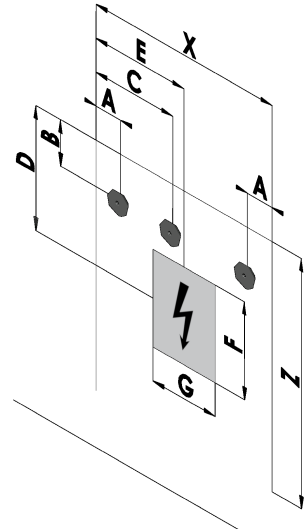

- X 724 mm
- Z 863 mm
- A mm
- B mm
- C mm
- D 1/2 Z
- E 1/2 X
- F mm
- G mm
- H mm
- I mm
- J mm

220V-240V~ ; 50Hz-60Hz ; max. 500W ; IP44 ; 4000K 

max. Kg Max. 50 Kg