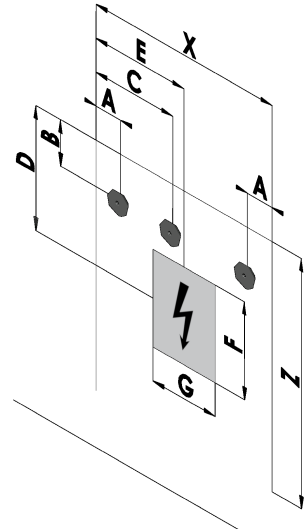

- X 1024 mm
- Z 863 mm
- A mm
- B mm
- C mm
- D 1/2 Z
- E 1/2 X
- F mm
- G mm
- H mm
- I mm
- J mm

220V-240V~ ; 50Hz-60Hz ; max. 500W ; IP44 ; 4000K 

**max. Kg** Max. 50 Kg