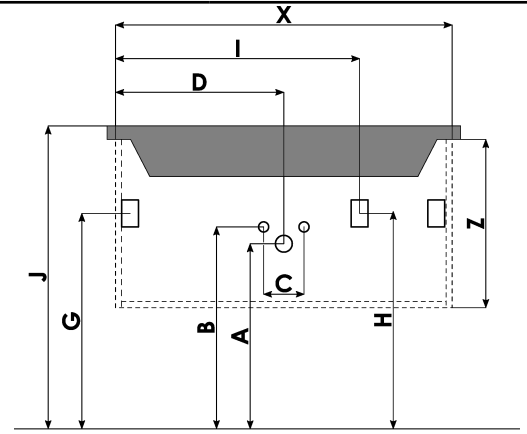

MODULE SZZ4 160 U103

U103

X: 460mm

Y: 390mm

Z: 125mm

X: 1600 mm

Y: 500 mm

Z: 418 mm

A

A 560 mm
B 600 mm
C 80-120 mm

D 401 mm

E 798 mm

F ... mm

G 656 mm

H 656 mm

I 751/848/1549 mm

J 860 mm

M mm

N mm

! A=B

B