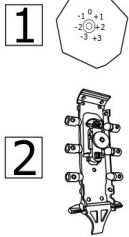

X: 0 mm  
Y: 0 mm  
Z: 0 mm

X: 1200 mm  
Y: 138 mm  
Z: 820 mm

X 1200 mm  
Z 820 mm  
A 80 mm  
B 195 mm  
C 500 mm  
D 1/2 Z  
E 1/2 X  
F 400 mm  
G 300 mm  
H mm  
I mm  
J mm

220V-240V~ ; 50Hz-60Hz ; 30W ; IP44 ; 4000K