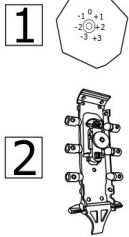

X: 0 mm
Y: 0 mm
Z: 0 mm

X: 1200 mm
Y: 207 mm
Z: 696 mm

X 1200 mm
Z 696 mm
A 100 mm
B 196 mm
C 600 mm
D 20 mm
E 1/2 X
F mm
G mm
H mm
I mm
J mm

220V-240V~ ; 50Hz-60Hz ; 10W ; IP44 ; 4000K