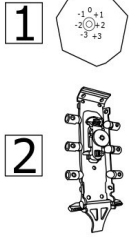

X<sub>i</sub> 0mm  
Y<sub>i</sub> 0mm  
Z<sub>i</sub> 0mm

X 500 mm  
Y 207 mm  
Z 696 mm

X 500 mm  
Z 696 mm  
A 100 mm  
B 196 mm  
C mm  
D 20 mm  
E 1/2 X  
F mm  
G mm  
H mm  
I mm  
J mm

220V-240V~ ; 50Hz-60Hz ; 10W ; IP44 ; 4000K