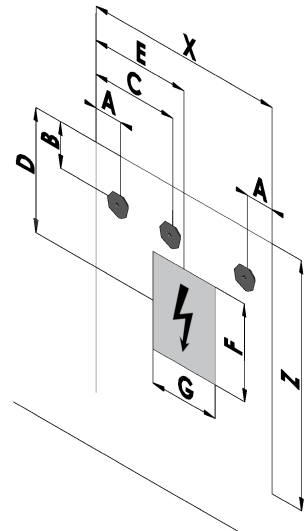

X: 0 mm
Y: 0 mm
Z: 0 mm

X: 600 mm
Y: 35 mm
Z: 700 mm

X: 600 mm
Z: 700 mm
A: 190 mm
B: 177 mm
C: mm
D: 1/2 Z
E: 1/2 X
F: mm
G: mm
H: mm
I: mm
J: mm

220V-240V~ ; 50Hz-60Hz ; max. 24W ; IP67 ; 4000K

max. Kg Max. 5 Kg