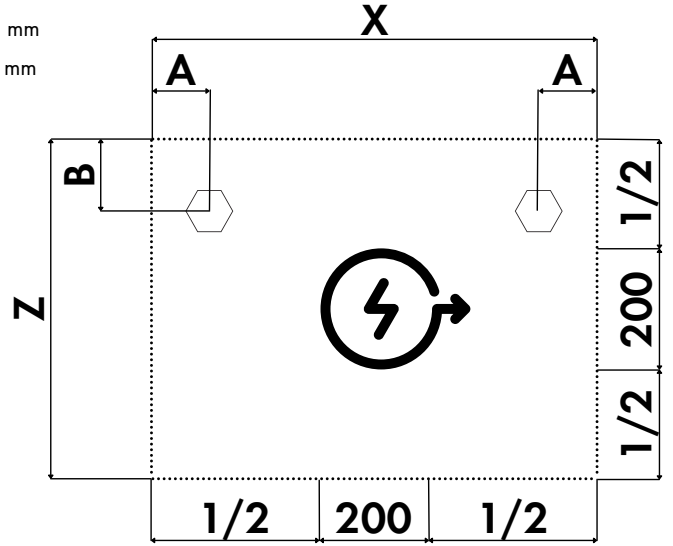

Producer: Dřevojas v.d., Pražská 2060/50, Svitavy 56802 Czech Republic, www.dreja.sk

Z
X 500, 600, 700, 800, 900, 1000, 1200, 1300mm
Y 35 mm
Z 700 mm

A 190 mm
B 177 mm

220V-240V~ ; 50Hz-60Hz ; max. 24W ; IP44 ; 4000K