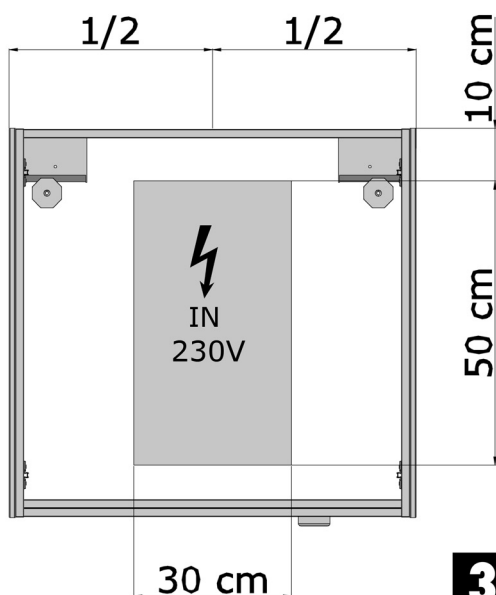

AVANTGARDE GA 60, 90 dřevojas

1

2

3

4

1x MAX. 2500W
2x MAX. 1200W

5