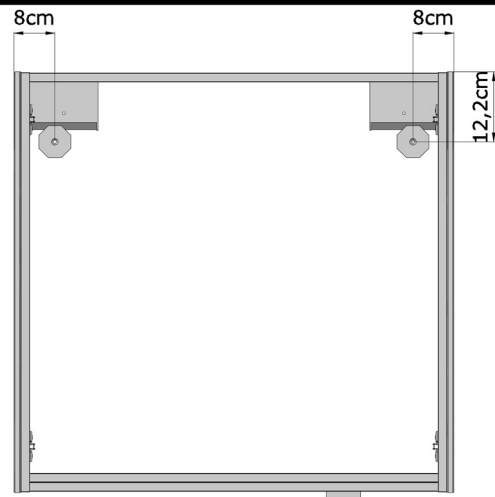

AVANTGARDE GA 60, 90 dřevojas

1

2

3

4

1x MAX. 2500W
2x MAX. 1200W

5