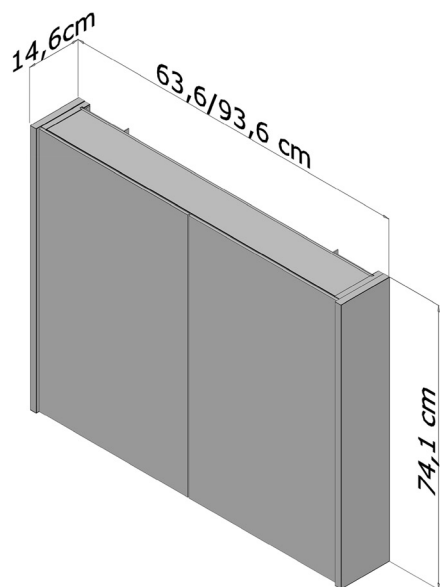

AVANTGARDE GA 60, 90 dřevojas

1

2

3

4

1x MAX. 2500W
2x MAX. 1200W

5