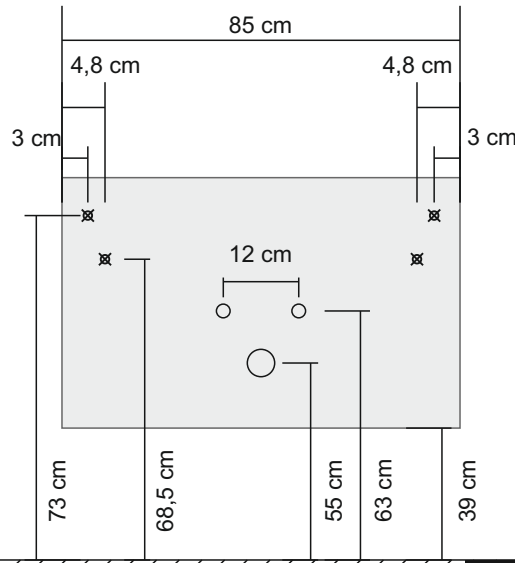

INN SZ 90

dřevojas

1

2

MAX

3

4

5