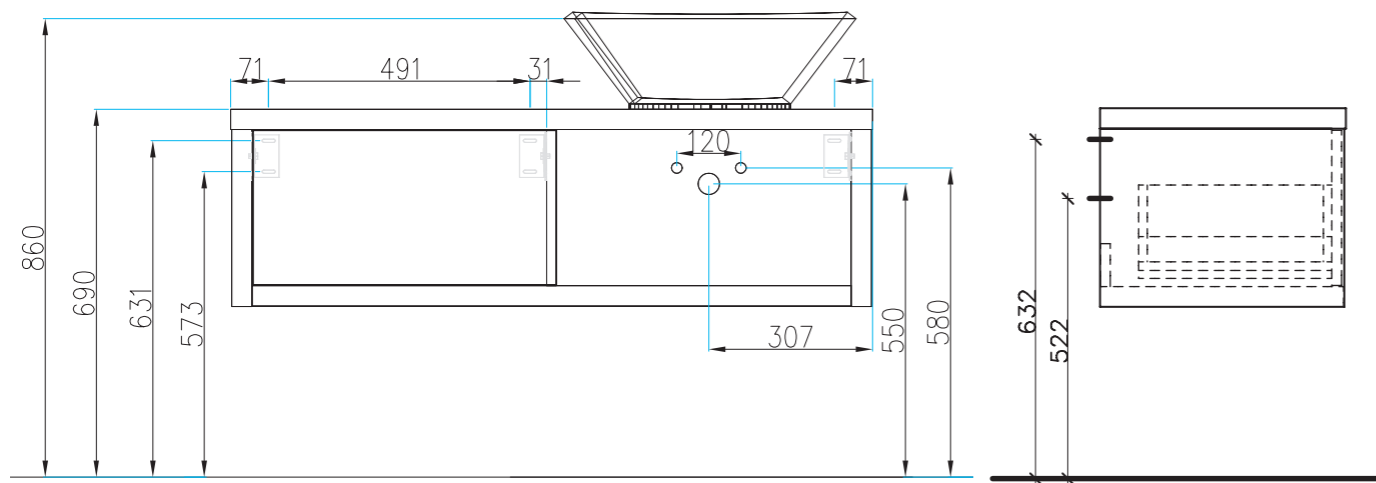

A – výška odpadu, B – výška vody, C – rozteč odpadů u dvojumyvadel, D – výška uchycení skříňky, E – rozteč uchycení skříňky = vnitřní šířka skř. – 50 mm, E – rozteč uchycení skříňky

Řada Storm

Rozměry pro odpad, vodu a uchycení skříňky 2015/2016

* Rozměr C pouze pro vodu, odpad je jeden na střed

Uvedené rozměry jsou v mm.