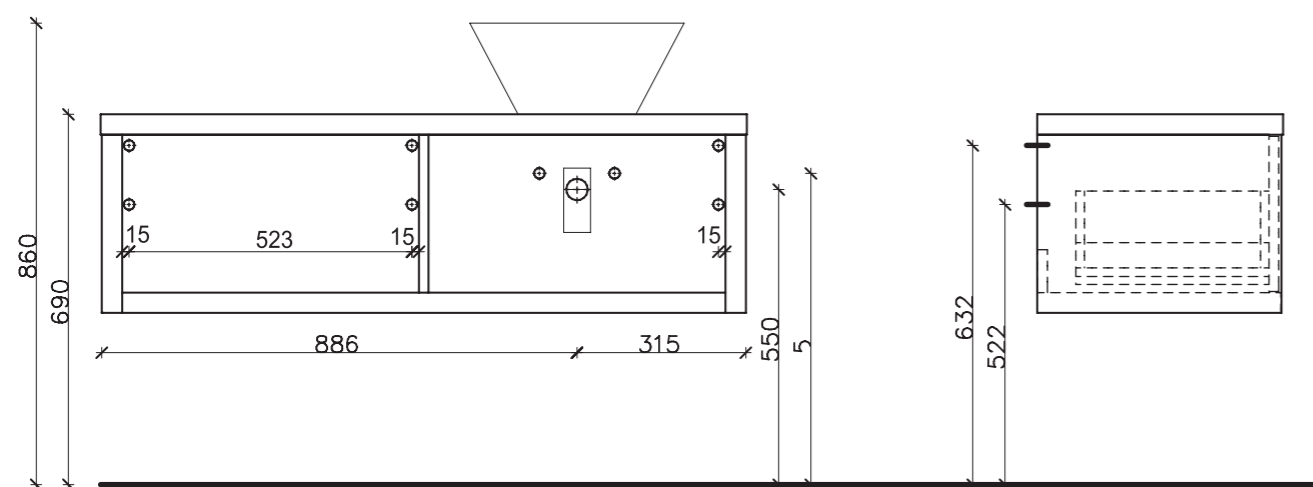

ROZMĚRY PRO ODPAD, VODU A UCHYCENÍ SKŘÍŇKY (STAVEBNÍ PŘIPRAVENOST)

A - výška odpadu, B - výška vody, C - rozteč odpadů u dvojumyvadel, D - výška uchycení skříňky,
E - rozteč uchycení skříňky = vnitřní šířka skř. - 50 mm

ŘADA STORM

ROZMĚRY PRO ODPAD, VODU A UCHYCENÍ SKŘÍŇKY 2014/2015

POPIS	A	B	C	D
COLOR 60, INN 60	550	580	x	685/730
COLOR 75, INN 75	550	580	x	685/730
COLOR 90, INN 90, VITTA 90	550	580	x	685/730
COLOR 125, VITTA 125	550	580	585	685/730
VISION 550, Q MAX 550, Q MONO 550	540	570	x	655
VISION 600, Q MAX 600, Q MONO 600	540	570	x	655
VISION 700, Q MAX 700, Q MONO 700	540	570	x	655
VISION 800, Q MAX 800, Q MONO 800	540	570	x	655
IMAGE 60, ASTON 60	570	650	x	730
IMAGE 75, ASTON 75	570	650	x	730
IMAGE 90, ASTON 90	570	650	x	730
IMAGE 120, ASTON 120	570	650	590	730
STORM 60	550	580	x	632/522
STORM 120	550	580	x	632/522
RETRO 120 (ODPAD 300 MM OD LEVÉ STRANY)	550	580	x	740
GO 500, SINGLE 500	540	570	x	670
GO 550, SINGLE 550	540	570	x	670
GO 600, SINGLE 600	540	570	x	670
SOLO 500	550	580	x	683
SOLO 550	550	580	x	683
SOLO 600	550	580	x	683
Q UNO 600, Q 600C	550	580	x	668
Q UNO 700, Q 700C	550	580	x	668
Q UNO 800, Q 800C	550	580	x	668
DREJA PLUS 65	550	580	x	620
DREJA PLUS 75	550	580	x	620
DREJA PLUS 85	550	580	x	620
DREJA PLUS 105	520	550	x	590
DOOR 440	550	580	x	643
DOOR 500	550	580	x	683
DOOR 550	550	580	x	683
DOOR 600	550	580	x	683
Q 600D	550	580	x	668
Q 700D	550	580	x	668
WIND 65	550	580	x	668
WIND 75	550	580	x	668
WIND 85	550	580	x	668
WIND 105	550	580	x	668
WIND 120	550	580	x	668
WIND 120 DUO *	550	580	500	668
DREJA 55	510	540	x	560
DREJA 65	510	540	x	560
DREJA 75	540	570	x	712
DREJA 86	540	570	x	712
DREJA 105	540	570	x	712
HIT 55	550	580	x	615
HIT 65	550	580	x	615
PLUTO 50	510	540	x	630
PLUTO 55	510	540	x	630
PLUTO 60	510	540	x	630
PLUTO 65	510	540	x	630

* Rozměr C pouze pro vodu, odpad je jeden na středu