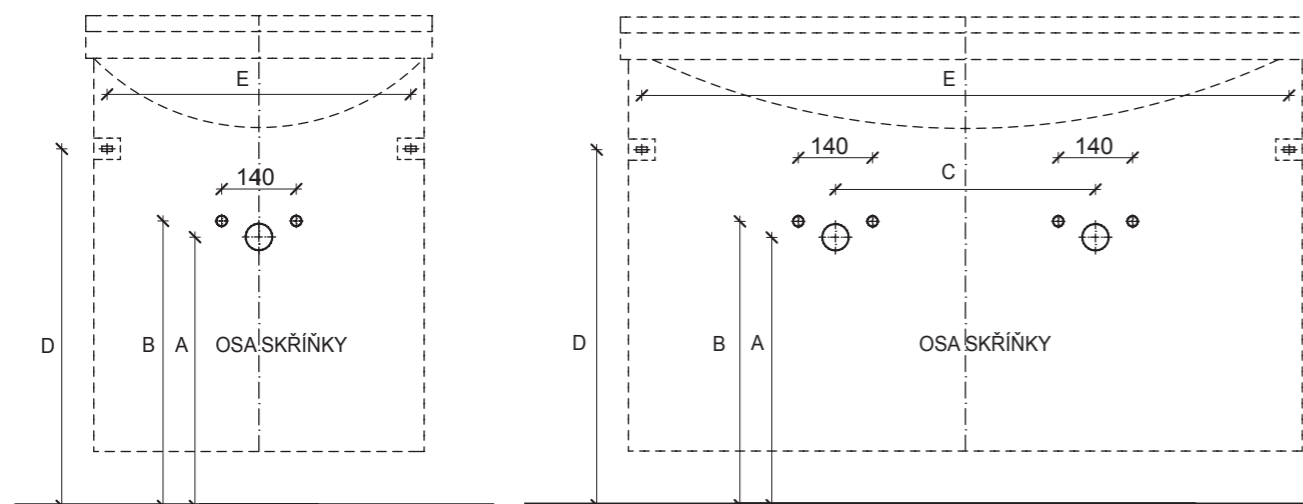

ROZMĚRY PRO ODPAD, VODU A UCHYCENÍ SKŘÍŇKY (STAVEBNÍ PŘIPRAVENOST)

A - výška odpadu, B - výška vody, C - rozteč odpadů u dvojumyvadel, D - výška uchycení skříňky,
E - rozteč uchycení skříňky = vnitřní šířka skř. - 50 mm

ŘADA STORM

ROZMĚRY PRO ODPAD, VODU A UCHYCENÍ SKŘÍŇKY 2014/2015

POPIS	A	B	C	D
COLOR 60, INN 60	550	580	x	685/730
COLOR 75, INN 75	550	580	x	685/730
COLOR 90, INN 90, VITTA 90	550	580	x	685/730
COLOR 125, VITTA 125	550	580	585	685/730
VISION 550, Q MAX 550, Q MONO 550	540	570	x	655
VISION 600, Q MAX 600, Q MONO 600	540	570	x	655
VISION 700, Q MAX 700, Q MONO 700	540	570	x	655
VISION 800, Q MAX 800, Q MONO 800	540	570	x	655
IMAGE 60, ASTON 60	570	650	x	730
IMAGE 75, ASTON 75	570	650	x	730
IMAGE 90, ASTON 90	570	650	x	730
IMAGE 120, ASTON 120	570	650	590	730
STORM 60	550	580	x	632/522
STORM 120	550	580	x	632/522
RETRO 120 (ODPAD 300 MM OD LEVÉ STRANY)	550	580	x	740
GO 500, SINGLE 500	540	570	x	670
GO 550, SINGLE 550	540	570	x	670
GO 600, SINGLE 600	540	570	x	670
SOLO 500	550	580	x	683
SOLO 550	550	580	x	683
SOLO 600	550	580	x	683
Q UNO 600, Q 600C	550	580	x	668
Q UNO 700, Q 700C	550	580	x	668
Q UNO 800, Q 800C	550	580	x	668
DREJA PLUS 65	550	580	x	620
DREJA PLUS 75	550	580	x	620
DREJA PLUS 85	550	580	x	620
DREJA PLUS 105	520	550	x	590
DOOR 440	550	580	x	643
DOOR 500	550	580	x	683
DOOR 550	550	580	x	683
DOOR 600	550	580	x	683
Q 600D	550	580	x	668
Q 700D	550	580	x	668
WIND 65	550	580	x	668
WIND 75	550	580	x	668
WIND 85	550	580	x	668
WIND 105	550	580	x	668
WIND 120	550	580	x	668
WIND 120 DUO *	550	580	500	668
DREJA 55	510	540	x	560
DREJA 65	510	540	x	560
DREJA 75	540	570	x	712
DREJA 86	540	570	x	712
DREJA 105	540	570	x	712
HIT 55	550	580	x	615
HIT 65	550	580	x	615
PLUTO 50	510	540	x	630
PLUTO 55	510	540	x	630
PLUTO 60	510	540	x	630
PLUTO 65	510	540	x	630

* Rozměr C pouze pro vodu, odpad je jeden na středu