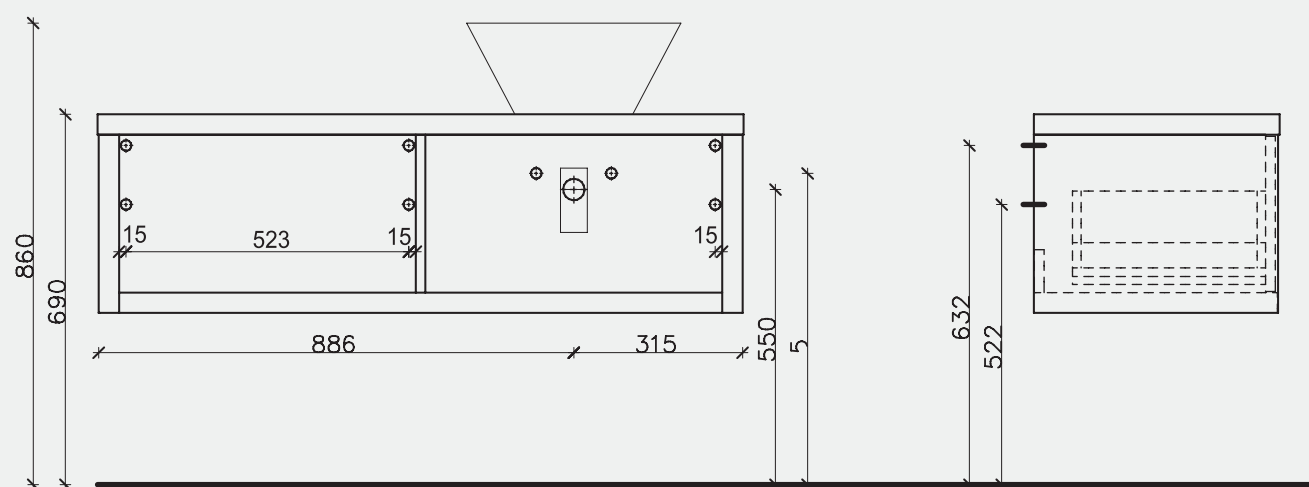

ROZMĚRY PRO ODPAD, VODU A UCHYCENÍ SKŘÍŇKY (STAVEBNÍ PŘIPRAVENOST)

A - výška odpadu, B - výška vody, C - rozteč odpadů u dvojumyvadel, D - výška uchycení skříňky,
E - rozteč uchycení skříňky = vnitřní šířka skř. - 50 mm
E - rozteč uchycení skříňky INFINITY, TOP = vnitřní šířka skř. - 30 mm

ŘADA STORM

ROZMĚRY PRO ODPAD, VODU A UCHYCENÍ SKŘÍŇKY

POPIS	A	B	C	D
VISION 550, Q MAX 550, Q MONO 550	540	570	x	655
VISION 600, Q MAX 600, Q MONO 600	540	570	x	655
VISION 700, Q MAX 700, Q MONO 700	540	570	x	655
VISION 800, Q MAX 800, Q MONO 800	540	570	x	655
IMAGE 60, ASTON 60	650	680	x	730
IMAGE 75, ASTON 75	650	680	x	730
IMAGE 90, ASTON 90	650	680	x	730
IMAGE 120, ASTON 120	650	680	590	730
STORM 120	550	580	x	632/522
TOP 60, INFINITY 60	550	685	x	793/683
TOP 75, INFINITY 75	550	685	x	793/683
TOP 90, INFINITY 90	550	685	x	793/683
TOP 120, INFINITY 120	550	685	590	793/683
PRINT 500, GO 500, SINGLE 500	540	570	x	670
PRINT 550, GO 550, SINGLE 550	540	570	x	670
PRINT 600, GO 600, SINGLE 600	540	570	x	670
SOLO 500	550	580	x	683
SOLO 550	550	580	x	683
SOLO 600	550	580	x	683
Q UNO 600, Q 600C	550	580	x	668
Q UNO 700, Q 700C	550	580	x	668
Q UNO 800, Q 800C	550	580	x	668
DREJA PLUS 65	550	580	x	620
DREJA PLUS 75	550	580	x	620
DREJA PLUS 85	550	580	x	620
DREJA PLUS 105	520	550	x	590
DOOR 440	550	580	x	643
DOOR 500	550	580	x	683
DOOR 550	550	580	x	683
DOOR 600	550	580	x	683
Q 600D	550	580	x	668
Q 700D	550	580	x	668
WIND 65	550	580	x	683
WIND 75	550	580	x	683
WIND 85	550	580	x	683
WIND 105	550	580	x	683
WIND 120	550	580	x	683
DREJA 55	510	540	x	560
DREJA 65	510	540	x	560
DREJA 75	540	570	x	712
DREJA 86	540	570	x	712
DREJA 105	540	570	x	712
HIT 65	550	580	x	615
PLUTO 50	510	540	x	630
PLUTO 55	510	540	x	630
PLUTO 60	510	540	x	630
PLUTO 65	510	540	x	630