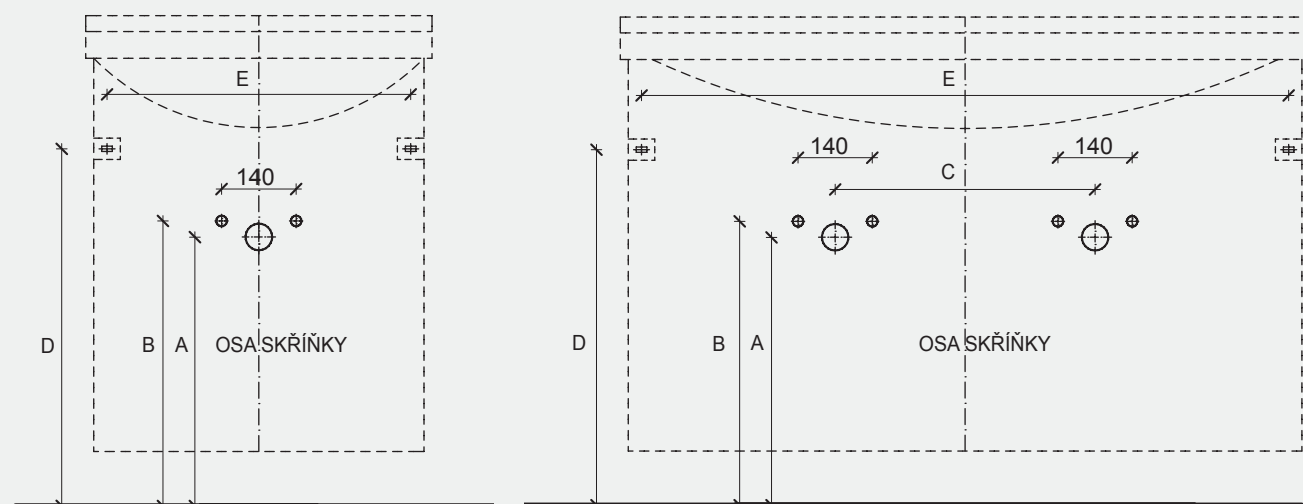

ROZMĚRY PRO ODPAD, VODU A UCHYCENÍ SKŘÍŇKY (STAVEBNÍ PŘIPRAVENOST)

A - výška odpadu, B - výška vody, C - rozteč odpadů u dvojumyvadel, D - výška uchycení skříňky,
E - rozteč uchycení skříňky = vnitřní šířka skř. - 50 mm
E - rozteč uchycení skříňky INFINITY, TOP = vnitřní šířka skř. - 30 mm

ŘADA STORM

ROZMĚRY PRO ODPAD, VODU A UCHYCENÍ SKŘÍŇKY

POPIS	A	B	C	D
VISION 550, Q MAX 550, Q MONO 550	540	570	x	655
VISION 600, Q MAX 600, Q MONO 600	540	570	x	655
VISION 700, Q MAX 700, Q MONO 700	540	570	x	655
VISION 800, Q MAX 800, Q MONO 800	540	570	x	655
IMAGE 60, ASTON 60	650	680	x	730
IMAGE 75, ASTON 75	650	680	x	730
IMAGE 90, ASTON 90	650	680	x	730
IMAGE 120, ASTON 120	650	680	590	730
STORM 120	550	580	x	632/522
TOP 60, INFINITY 60	550	685	x	793/683
TOP 75, INFINITY 75	550	685	x	793/683
TOP 90, INFINITY 90	550	685	x	793/683
TOP 120, INFINITY 120	550	685	590	793/683
PRINT 500, GO 500, SINGLE 500	540	570	x	670
PRINT 550, GO 550, SINGLE 550	540	570	x	670
PRINT 600, GO 600, SINGLE 600	540	570	x	670
SOLO 500	550	580	x	683
SOLO 550	550	580	x	683
SOLO 600	550	580	x	683
Q UNO 600, Q 600C	550	580	x	668
Q UNO 700, Q 700C	550	580	x	668
Q UNO 800, Q 800C	550	580	x	668
DREJA PLUS 65	550	580	x	620
DREJA PLUS 75	550	580	x	620
DREJA PLUS 85	550	580	x	620
DREJA PLUS 105	520	550	x	590
DOOR 440	550	580	x	643
DOOR 500	550	580	x	683
DOOR 550	550	580	x	683
DOOR 600	550	580	x	683
Q 600D	550	580	x	668
Q 700D	550	580	x	668
WIND 65	550	580	x	683
WIND 75	550	580	x	683
WIND 85	550	580	x	683
WIND 105	550	580	x	683
WIND 120	550	580	x	683
DREJA 55	510	540	x	560
DREJA 65	510	540	x	560
DREJA 75	540	570	x	712
DREJA 86	540	570	x	712
DREJA 105	540	570	x	712
HIT 65	550	580	x	615
PLUTO 50	510	540	x	630
PLUTO 55	510	540	x	630
PLUTO 60	510	540	x	630
PLUTO 65	510	540	x	630