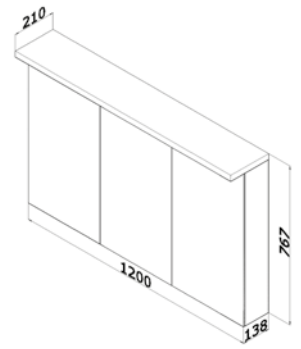

ASTON GA 120 3D S 676 EUR

galerka Aston 120 s rampou s LED osvětlením, el.zásuvkou a vypínačem

korpus LTD – bílá lesk
čelní plocha oboustranné zrcadlo (dveře 40/40/40)
oboustranné zrcadlo
2x el. zásuvka 230 V
(na pravé i levé straně)
vč. vypínače
6 polic (sklo)

ASTON GA 120 3D 676 EUR