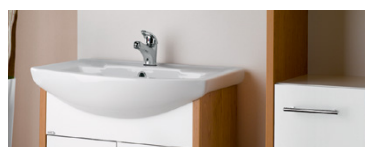

HIT

str. 56–57