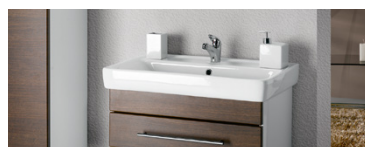

Q

str. 52–53