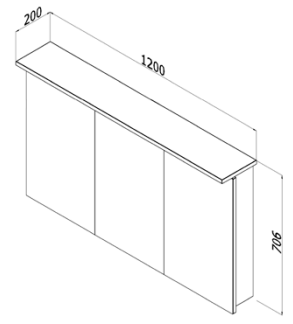

SANI GA 120 3D S 389 EUR

galerka Sani 120 s rampou a LED osvětlením

korpus LTD – bílá lesk
čelní plocha LTD + zrcadlo (dveře 40/40/40) bez el. zásuvky bez vypínače 6 polic (LTD)
LED 17,1 W
SANI GA 120 3D
389 EUR