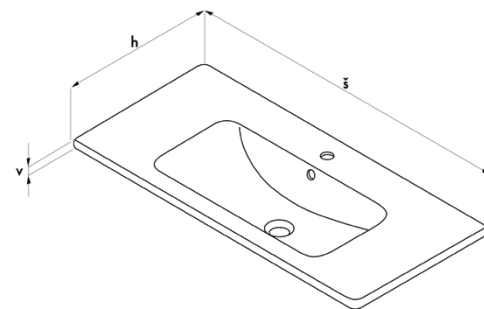

UMYVADLO EUPHORIA
MYJOYS