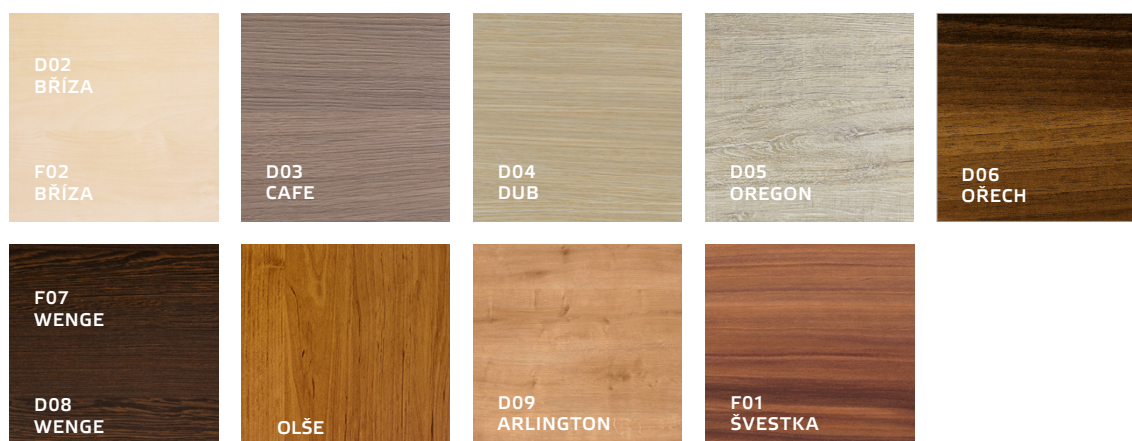

Barevná provedení 2017/2018

Lak – vysoký lesk

*Majesty

Lak – mat

Dekor

Dřevodekory

Rozměry pro odpad, vodu a uchycení skříňky (stavební připravenost)

A – výška odpadu, B – výška vody, C – rozteč odpadů u dvojumyvadel, D – výška uchycení skříňky, E – rozteč uchycení skříňky = vnitřní šířka skř. – 50 mm, E – rozteč uchycení skříňky