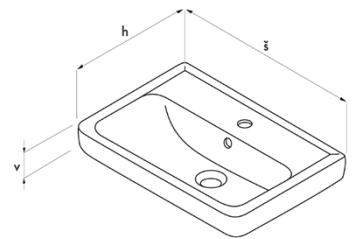

* nelze instalovat samostatně bez skříňky

Umyvátko Q dreja®

Umyvadlo MINI dreja®

Umyvátko RENOVA KERAMAG

<p>Barva / dekor na míru</p> <p>INDIVIDUAL</p>	<p>Maximální hloubka 38 cm</p> <p>UMYVADLO MINI</p>
---	--