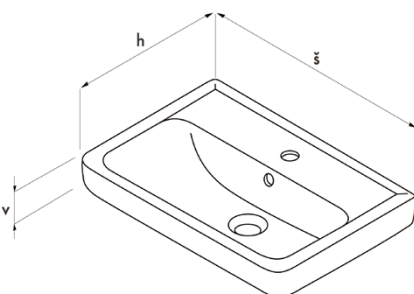

Umyvadlo Mini dreja®

Hloubka skříně
s umyvadlem
pouze 38 cm.
Vhodné do malé koupelny.

Keramicická umyvadla určená pro tuto řadu

Typ	š × h × v	cena
MINI 500	500×380×70	95 EUR
MINI 550	550×380×70	108 EUR
MINI 600	600×380×70	113 EUR

Barevné provedení