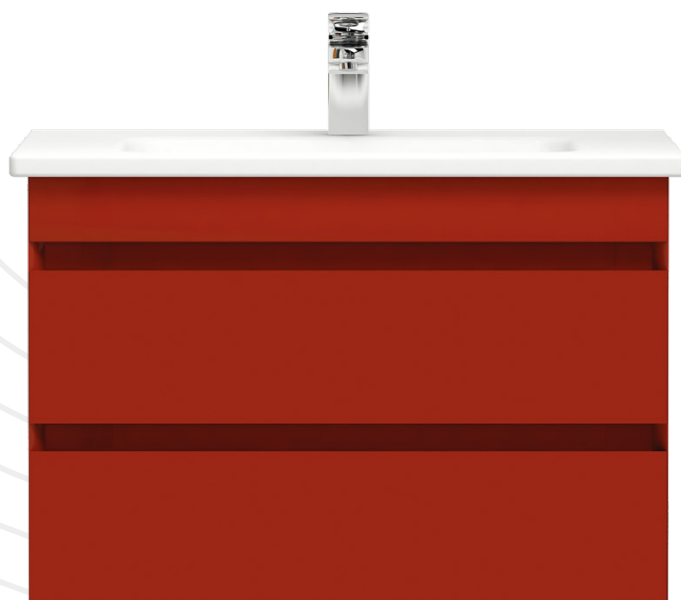

Český koupelnový nábytek
2017/2018

dreja ®

Svěží design nábytku
do vaší koupelny