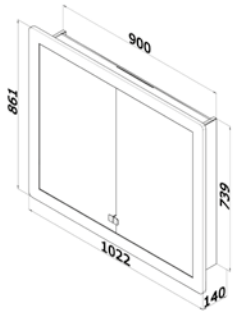

Galerky

GRID GA VESTAVNÁ 90 2D S
bílá lesk 556 EUR

galerka Grid 90 s automatickým vnitřním LED osvětlením a el.zásuvkou
korpus LTD šedá
čelní plocha oboustranné zrcadlo (dveře 45/45) / MDF - lak bílá oboustranné zrcadlo, el. zásuvka 230 V, automatické čidlo pro osvětlení (při otevření galerky), 2 police (sklo)
LED 12,9 W
GRID GA 90 2D INDIVIDUAL
621 EUR