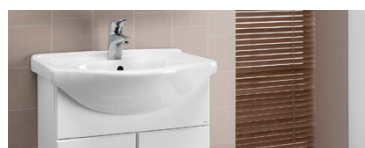

PLUTO

str. 58–59