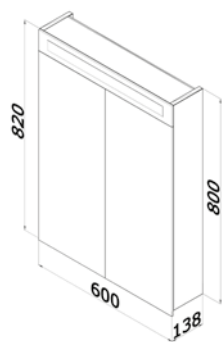

AIR GA 60 2D S 373 EUR

galerka AIR 60 se zabudovaným LED osvětlením, el. zásuvkou a vypínačem

korpus LTD – bílá lesk
čelní plocha oboustranné zrcadlo (dveře 30/30)
oboustranné zrcadlo el. zásuvka 230 V
vč. vypínače
2 police (sklo)

AIR GA 60 2D
373 EUR