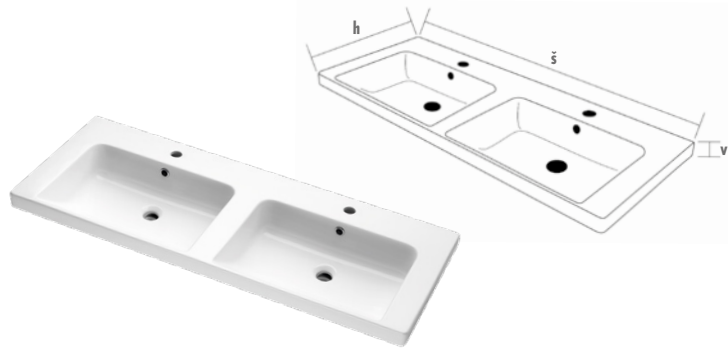

Dvojumyvadlo NORM

MYJOYS