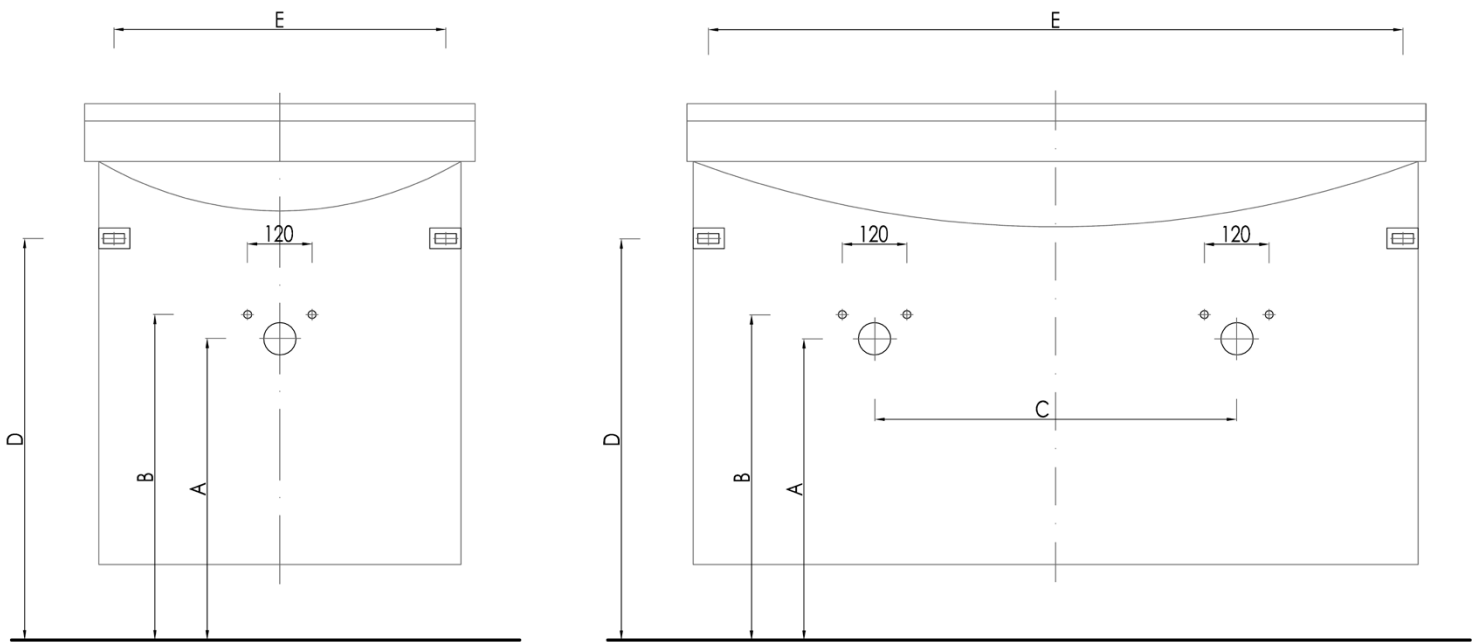

Rozměry pro odpad, vodu a uchycení skříňky (stavební připravenost)