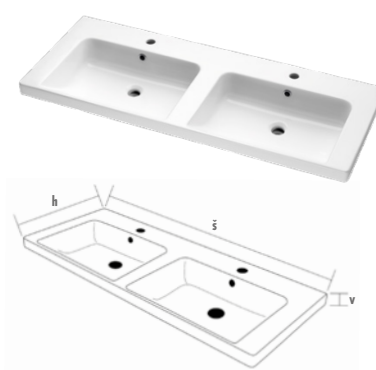

Dvojumyvadlo Norm

Galerky vhodné pro tuto řadu najdete na str. 64, doplňky na str. 76 a ceník na str. 86

COLOR 125 2Z S
bílá vysoký lesk 894 EUR

skříň závěsná zásuvková Color 125 s dvojumyvadlem Norm 125
skříň š 1205 × v 420 × h 478
umyvadlo š 1250 × h 500
korpus LTD – bílá vysoký lesk
čelní plocha MDF – bílá vysoký lesk
 COLOR 125 2Z S
894 EUR
 COLOR 125 2Z INDIVIDUAL
960 EUR

skříň vysoká závěsná Color 35 P (pravá)
skříň š 350 × v 1720 × h 352
korpus LTD – bílá vysoký lesk
čelní plocha MDF – bílá vysoký lesk
možnost doobjednat koš na prádlo
 COLOR SVZ 35 S
311 EUR
 COLOR SVZ 35 INDIVIDUAL
376 EUR

skříň vysoká závěsná Color 35 L (levá)
skříň š 350 × v 1720 × h 352
korpus LTD – bílá vysoký lesk
čelní plocha MDF – zelená vysoký lesk
možnost doobjednat koš na prádlo
 COLOR SVZ 35 S
311 EUR
 COLOR SVZ 35 INDIVIDUAL
376 EUR