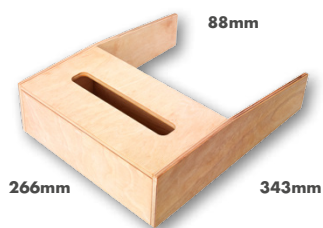

Pořadače (horní) zásuvky

Pořadač
Kapesníky

21 EUR

Zásobník na papírové kapesníky
objednáací číslo 00267

Doporučujeme pro řady: MAJESTY, ENZO,
COLOR, ASTON, STORM, Q MAX, Q
MONO, Q UNO, INN, BIG INN,
Q ZÁSUVKOVÉ.