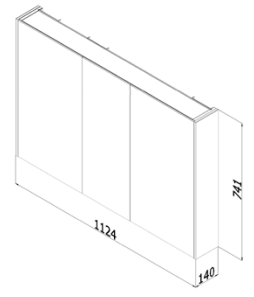

TOO GA 120 S bílá lesk / bílá vysoký lesk 505 EUR

galerka Too 120 s el. zásuvkou
korpus LTD bílá lesk/MDF bílá vysoký lesk
čelní plocha oboustranné zrcadlo (dveře 40/40/40)
oboustranné zrcadlo,
2x el. zásuvka 230 V,
6 polic (sklo)

TOO GA 120 S CAFE / IVORY 505 EUR
TOO GA 120 S CAFE / BÍLÁ 505 EUR
TOO GA 120 INDIVIDUAL 571 EUR