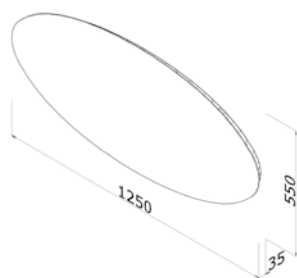

zrcadlo Vitta 90 s LED osvětlením včetně vypínače a regulátoru stmívání
korpus LTD – bílá lesk
čelní plocha zrcadlo
objednáací číslo zrcadlo VITTA ZC 90 – 29145

VITTA ZC 125 330 EUR