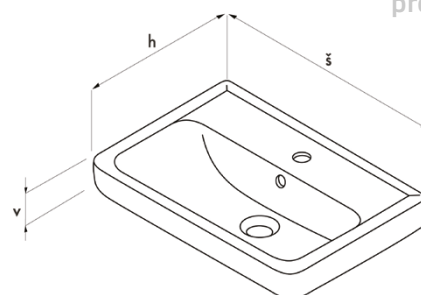

Umyvadlo Mini dreja®