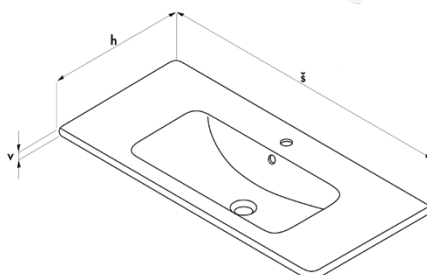

UMYVADLO EUPHORIA

MYJOYS

L03
ANTRACIT
VYSOKÝ LESK

L01
BÍLÁ
VYSOKÝ LESK

Barevné provedení

Galerky vhodné pro tuto řadu najdete na str. 64, doplňky na str. 76 a ceník na str. 87

1. skříň vysoká závěsná Q Max 50
2. skříň 500 × v 1545 × h 352
   - korpus DTD – oregon
   - čelní plocha DTD – oregon
   - Q MAX SVZ 50 326 EUR
   - Q MAX SVZ 50 FC 326 EUR
   - Q MAX SVZ 50 S 369 EUR
   - Q MAX SVZ 50 S FC 445 EUR
   - Q MAX SVZ 50 INDIVIDUAL 445 EUR

* Uvedené ceny jsou doporučené maloobchodní ceny v EUR vč. DPH