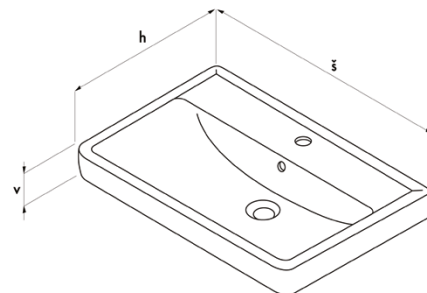

Umyvadlo Q dreja®

Q 800C wenge 412 EUR

skříň závěsná zásuvková Q 800C s umyvadlem Q 800

skříň	š 745 × v 392 × h 434
umyvadlo	š 800 × h 475
korpus	LTD – bílá vysoký lesk
čelní plocha	DTD – wenge
	Q 800C S 416 EUR
	Q 800C FC 412 EUR
	Q 800C INDIVIDUAL 481 EUR

Q SVZ 35 S bílá vysoký lesk 252 EUR

skříň vysoká závěsná Q 35 L/P

skříň	š 350 × v 1545 × h 350
korpus	LTD – bílá vysoký lesk
čelní plocha	MDF – bílá vysoký lesk
	možnost doobjednat koš na prádlo
	Q MAX SVZ 35 233 EUR
	Q MAX SVZ 35 FC 233 EUR
	Q MAX SVZ 35 INDIVIDUAL 346 EUR

Q MAX SNZ 35 wenge 186 EUR

skříň nízká závěsná Q Max 35 L/P

skříň	š 350 × v 793 × h 360
korpus	LTD – bílá vysoký lesk
čelní plocha	DTD – wenge
	možnost doobjednat koš na prádlo
	Q SNZ 35 S 198 EUR
	Q MAX SNZ 35 186 EUR
	Q MAX SNZ 35 FC 186 EUR
	Q MAX SNZ 35 INDIVIDUAL 289 EUR

Dveřová skříň obsahuje také jednu nastavitelnou polici pro větší praktičnost.

Galerky vhodné pro tuto řadu najdete na str. 64, doplňky na str. 76 a ceník na str. 106