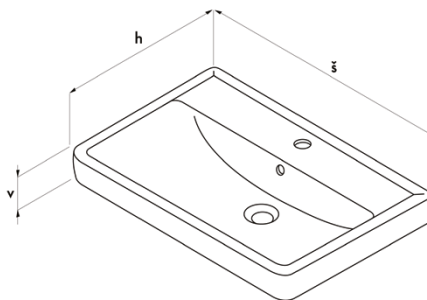

Umyvadlo Q dreja®