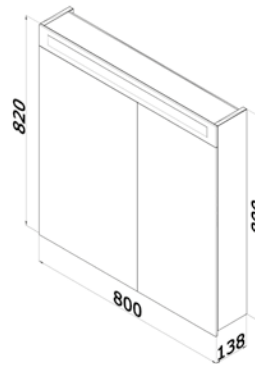

AIR GA 80 2D S (50/30) 399 EUR

galerka AIR 80 se zabudovaným LED osvětlením, el. zásuvkou a vypínačem

korpus LTD – bílá lesk
čelní plocha oboustranné zrcadlo (dveře 50/30)
oboustranné zrcadlo el. zásuvka 230 V
vč. vypínače
2 police (sklo)

AIR GA 80 2D
399 EUR