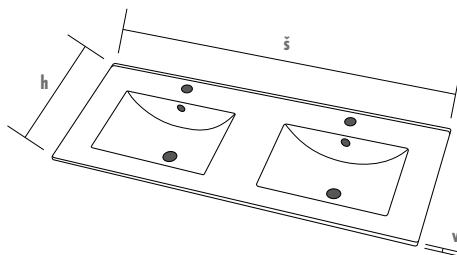

Umyvadla určená pro tuto řadu

Typ	š × h × v	cena
EUPHORIA 60	600×470×25	155 EUR
EUPHORIA 80	780×470×25	194 EUR
EUPHORIA 100	1000×470×25	233 EUR
EUPHORIA 120*	1200×470×25	408 EUR
EUPHORIA 120A**	1200×470×25	408 EUR
SLIM 120	1215×462×20	408 EUR

*dostupné od 09/2017

**dostupné od 09/2017, provedení se dvěma otvory pro baterii

A / B / C

Úchytky bez příplatku

Barva / dekor na míru

INDIVIDUAL

Galerie vhodné pro tuto řadu najdete na str. 64, doplňky na str. 76 a ceník na str. 88

Doplňkové skříň lze kombinovat z řady Q Max.