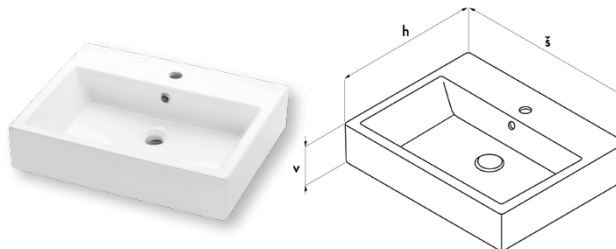

INDIVIDUAL

Keramická umyvadla na desku určená pro tuto řadu

Typ	š × h × v	cena
TRIUMPH 58	580×335×170	136 EUR
KUBE 60	600×470×130	233 EUR

Umyvadlo Kube 60

GSİ

Umyvadlo Triumph 58

dreja®