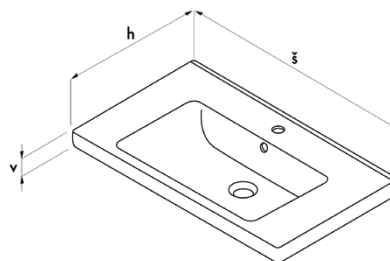

Keramická umyvadla určená pro tuto řadu

Typ	š × h × v	cena
HARMONIA 65	650×470×55	191 EUR
HARMONIA 80	800×470×55	229 EUR
HARMONIA 100	1000×470×55	268 EUR
NORM 125	1250×500×40	661 EUR

Umyvadlo Harmonia

MYJOYS