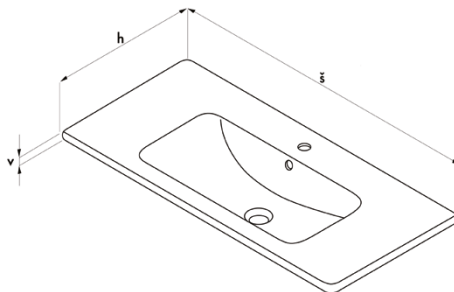

Dvojumyvadlo Slim