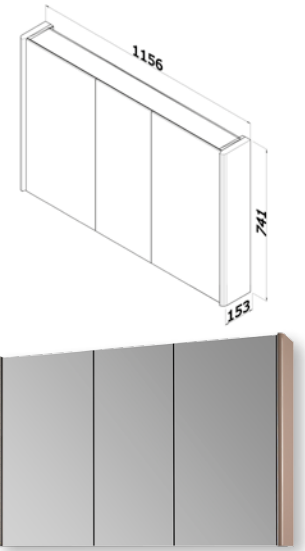

galerka Enzo 100 s LED osvětlením,
el.zásuvkou, vypínačem a regulací stmívání
korpus LTD – šedá / MDF – běžová
vysoký lesk

čelní plocha oboustranné zrcadlo
(dveře 50/50)
oboustranné zrcadlo,
el. zásuvka 230 V (na pravé
+ levé straně), vypínač
osvětlení (na pravé + levé
straně), 2 police (sklo)

- ☐ ENZO GA 100 S FC
  757 EUR
- ☐ ENZO GA 100 TOUCH
  832 EUR
- ☐ ENZO GA 100 INDIVIDUAL FC
  832 EUR

ENZO GA 120 S FC
běžová vysoký lesk 797 EUR