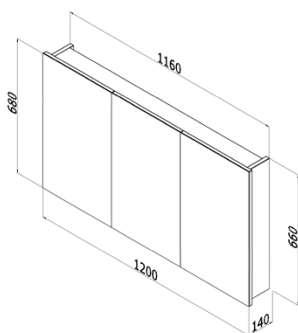

Q GA 120 3D S

233 EUR

galerka Q 120 bez osvětlení
korpus LTD – bílá lesk
čelní plocha LTD + zrcadlo
bez el. zásuvky
bez vypínače
6 polic (LTD)

Q GA 120 3D
233 EUR