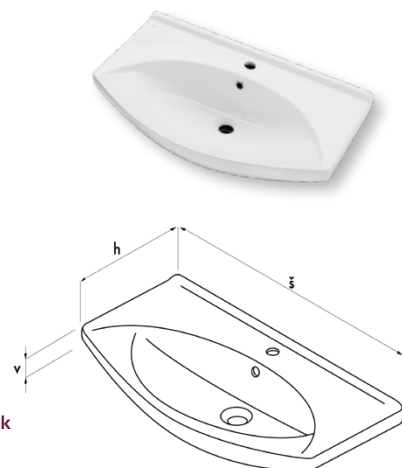

*dostupné od 09/2017

Umyvadlo DREJA PLUS

dreja®

K zrcadlu doporučujeme LED osvětlení Luxor nebo Tony.

WIND ZC
bílá vysoký lesk
od 107 EUR

Q SVZ 35 S
bílá vysoký lesk
252 EUR

WIND 120 S
bílá vysoký lesk 564 EUR

skříň závěsná zásuvková Wind 120 s umyvadlem Dreja Plus 120

*dostupné od 09/2017

skříň	š 1160 × v 500 × h 335
umyvadlo	š 1210 × h 490
korpus	LTD – bílá vysoký lesk
čelní plocha	MDF – bílá vysoký lesk
	WIND 120 INDIVIDUAL 629 EUR