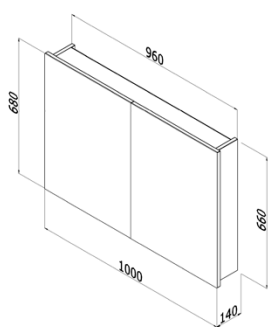

Q GA 100 2D S

175 EUR

galerka Q 100 bez osvětlení
korpus LTD – bílá lesk
čelní plocha LTD + zrcadlo
bez el. zásuvky
bez vypínače
2 police (LTD)

Q GA 100 2D
175 EUR