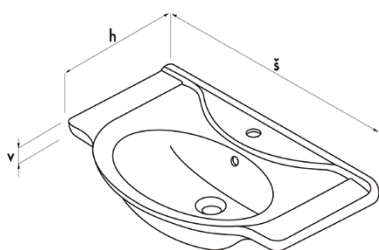

INDIVIDUAL

L01
BÍLÁ
VYSOKÝ LESKBarevné
provedení

Umyvadlo DREJA

Umyvadlo DAVID

Umyvadlo UJUT

**Drážkovaný
dezén** nábytku
na čelních
plochách
všech dvířek.

Doplňky vhodné pro tuto řadu
najdete na str. 76 a ceník
na str. 107