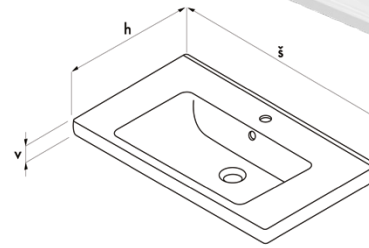

Umyvadlo HARMONIA

MYJOYS