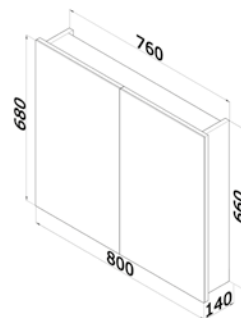

Q GA 80 2D S

146 EUR

galerka Q 80 bez osvětlení
korpus LTD – bílá lesk
čelní plocha LTD + zrcadlo
bez el. zásuvky
bez vypínače
2 police (LTD)

Q GA 80 2D
146 EUR