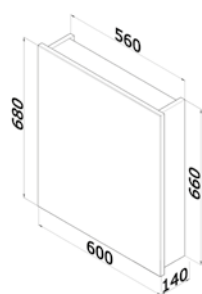

Q GA 60 S

116 EUR

galerka Q 60 L/P bez osvětlení
korpus LTD – bílá lesk
čelní plocha LTD + zrcadlo
bez el. zásuvky
L/P otevírání
bez vypínače
2 police (LTD)

Q GA 60
116 EUR