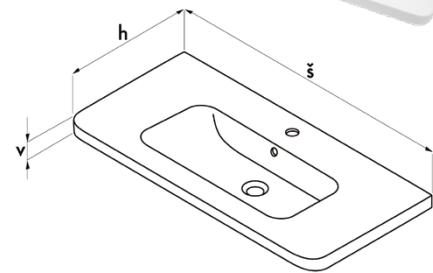

Exkluzivně
také v lakovaném
hlubokém **matu**,
při doteku **s pocitem**
lidské **kůže** =
VELVET TOUCH.

Galerky vhodné pro tuto řadu
najdete na str. 69, **doplňky**
na str. 76 a **ceník** na str. 84

UMYVADLO DURASTYLE

DURAVIT