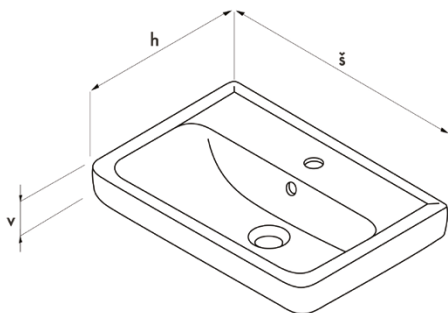

Keramická umyvadla určená pro tuto řadu

Typ	š × h × v	cena
MINI 500	500×380×70	95 EUR
MINI 550	550×380×70	108 EUR
MINI 600	600×380×70	113 EUR

Umyvadlo Mini dreja®