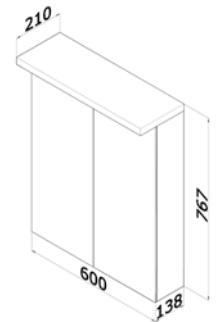

ASTON GA 60 2D S 459 EUR

galerka Aston 60 s rampou s LED osvětlením, el.zásuvkou a vypínačem

korpus LTD – bílá lesk
čelní plocha oboustranné zrcadlo (dveře 30/30) oboustranné zrcadlo el. zásuvka 230 V vč. vypínače 2 police (sklo)

ASTON GA 60 2D 459 EUR