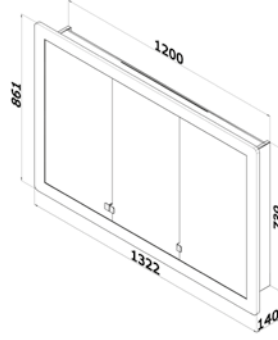

GRID GA VESTAVNÁ 120 3D S
bílá lesk 676 EUR

galerka Grid 120 s automatickým vnitřním LED osvětlením a el.zásuvkou
korpus LTD šedá
čelní plocha oboustranné zrcadlo (dveře 40/40/40) / MDF - lak bílá oboustranné zrcadlo, 2x el. zásuvka 230 V, automatické čidlo pro osvětlení (při otevření galerky), 6 polic (sklo)
LED 17,2 W
GRID GA 120 3D INDIVIDUAL
742 EUR