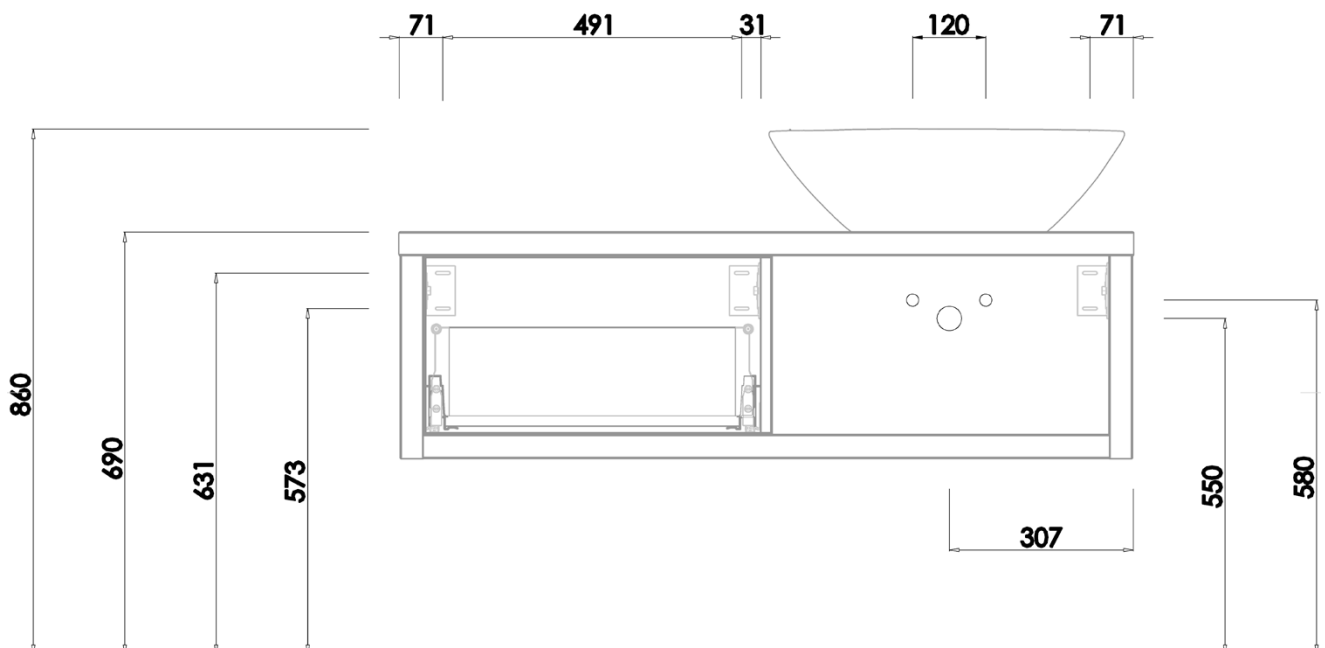

Řada Storm s umyvadlem Triumph