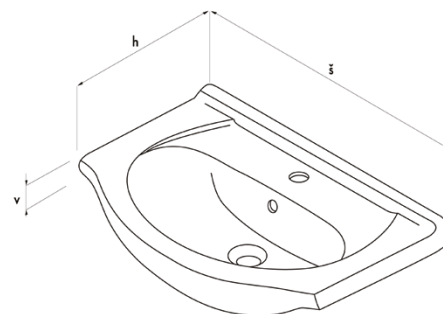

Barevné
provedení

Kvalitní úchytky
a panty, nábytek
s policí uvnitř skříňky,
lakován v bílém
lesku.

Umyvadlo APOLO

Doplňky vhodné pro tuto řadu
najdete na str. 76 a ceník
na str. 108

Keramická umyvadla určená pro tuto řadu

Typ	š × h × v	cena
APOLO 50	495x420x50	60 EUR
APOLO 55	555x430x50	64 EUR
APOLO 60	600x430x50	68 EUR
APOLO 65	660x470x50	72 EUR

skříň vysoká závěsná Pluto 35 L/P
skříň š 350 × v 1545 × h 350
korpus LTD – bílá vysoký lesk
čelní plocha MDF – bílá vysoký lesk

zrcadlo Pluto 55 bez osvětlení
zrcadlo š 517 × v 778 × h 136
korpus LTD – bílá lesk
čelní plocha zrcadlo s odkládací
poličkou