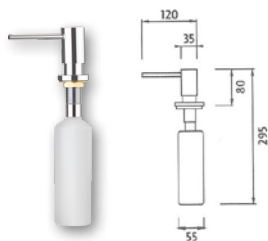

Vhodné pro galerie řady:
Q, PREMIUM.

LED 4 W

DÁVKOVAČ MÝDLA 35 EUR

vestavný dávkovač tekutého mýdla
do otvoru v umyvadle
dávkovač \varnothing 55 x v 295 x h 120
objednáací číslo **00229**

Dávkovač je určen pro keramická umyvadla
s dodatečně vyvrtaným otvorem
(poptejte typ umyvadla).