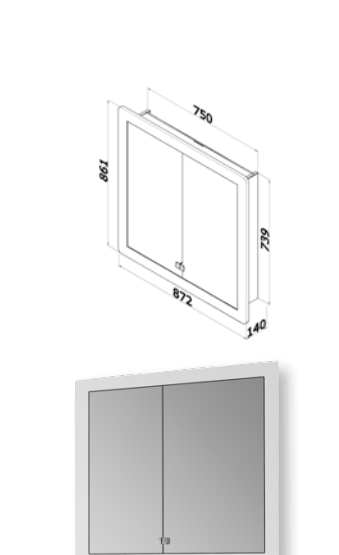

GRID GA VESTAVNÁ 75 2D S
bílá lesk 494 EUR

galerka Enzo 120 s LED osvětlením,
el.zásuvkou, vypínačem a regulací stmívání
korpus LTD – šedá / MDF – běžová
vysoký lesk

čelní plocha oboustranné zrcadlo
(dveře 40/30/40)
oboustranné zrcadlo,
el. zásuvka 230 V (na pravé
+ levé straně), vypínač
osvětlení (na pravé + levé
straně), 6 polic (sklo)

- ☐ ENZO GA 120 S FC
  797 EUR
- ☐ ENZO GA 120 TOUCH
  877 EUR
- ☐ ENZO GA 120 INDIVIDUAL FC
  877 EUR