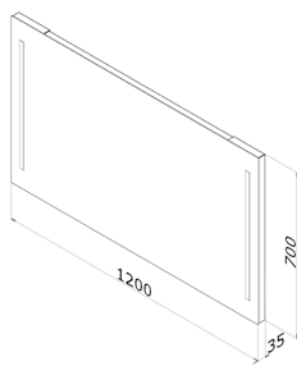

STRIPE ZC 120 260 EUR

zrcadlo Stripe 120 s LED osvětlením, včetně vypínače a regulátoru stmívání
korpus LTD – bílá lesk
čelní plocha zrcadlo
objednáací číslo zrcadlo STRIPE ZC 120 – 29466