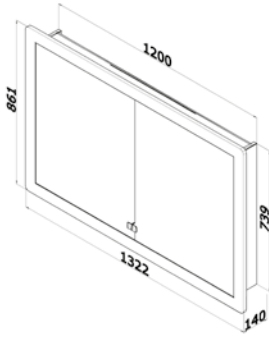

GRID GA VESTAVNÁ 120 2D S
bílá lesk 637 EUR

galerka Grid 120 s automatickým vnitřním LED osvětlením a el.zásuvkou
korpus LTD šedá
čelní plocha oboustranné zrcadlo (dveře 60/60) / MDF - lak bílá oboustranné zrcadlo, 2x el. zásuvka 230 V, automatické čidlo pro osvětlení (při otevření galerky), 4 police (sklo)
LED 17,2 W
GRID GA 120 2D INDIVIDUAL
703 EUR