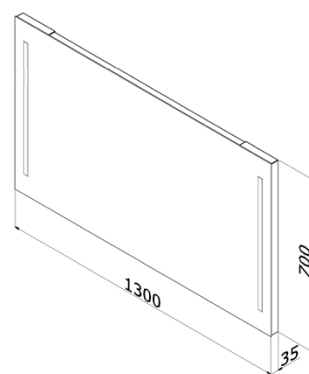

STRIPE ZC 130 287 EUR

zrcadlo Stripe 130 s LED osvětlením, včetně vypínače a regulátoru stmívání
korpus LTD – bílá lesk
čelní plocha zrcadlo
objednáací číslo zrcadlo STRIPE ZC 130 – 124564

VITTA ZC 70 280 EUR

zrcadlo Vitta 70 s LED osvětlením včetně vypínače a regulátoru stmívání
korpus LTD – bílá lesk
čelní plocha zrcadlo
objednáací číslo zrcadlo VITTA ZC 70 – 29176