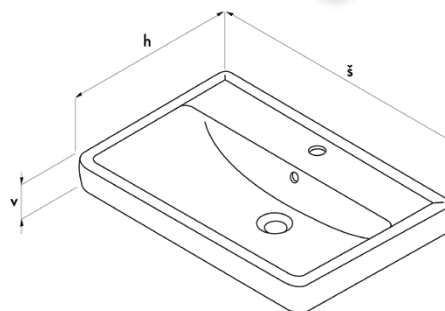

Keramická umyvadla určená pro tuto řadu

Typ	š × h × v	cena
Q 550	550×475×90	108 EUR
Q 600	600×475×90	113 EUR
Q 700	700×475×90	124 EUR
Q 800	800×475×110	166 EUR

Zásuvkové
provedení

Dostupná
šíře

55/60/70/80 CM

Jemné
dovírání

HETTICH

Pořadač
do zásuvky

NA OBJEDNÁVKU

Úchytky
bez příplatku

A / B / C

Barva / dekor
na míru

INDIVIDUAL

Q SVZ 35 S
bílá vysoký lesk
252 EUR

Q SNZ 35 S
bílá vysoký lesk
198 EUR

skřín vysoká závěsná Q 35 L/P
skřín š 350 × v 1545 × h 350
korpus LTD – bílá vysoký lesk
čelní plocha MDF – bílá vysoký lesk
možnost doobjednat koš
na prádlo

skřín nízká závěsná Q 35 L/P
skřín š 350 × v 793 × h 360
korpus LTD – bílá vysoký lesk
čelní plocha MDF – bílá vysoký lesk
možnost doobjednat koš
na prádlo

Umyvadlo Q dreja®