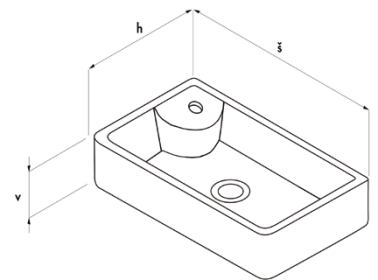

Umyvátko Q dreja®