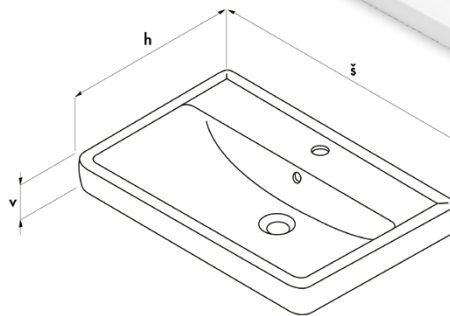

Pořadač Standard
– možnost použití pouze pro rozměry 700, 800, 1000