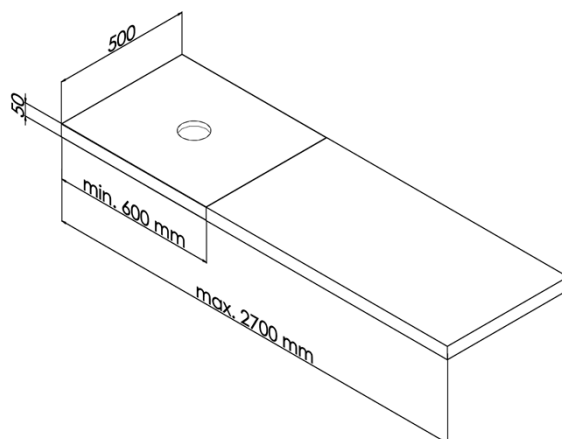

NOVINKA

Umyvadlové desky na míru

5 let
ZÁRUKA

na koupelnový nábytek
i umyvadla

Barevné provedení desky - viz. uvedený přehled. Kresba let je na všech plochách podélná. Rozměr desky je na šířku **variabilní**, v rozmezí 600 mm - 2700 mm.

Od základního rozměru šířky desky 600 mm lze objednávat po 5 mm, přičemž za každých započatých 10 cm se účtuje příplatek viz. ceník. Hloubka i výška desky jsou **pevně dané**, bez možnosti úprav.

Pro instalaci desky doporučujeme použít konzole.

Pro první 2ks konzolí jsou v krajích desky předvrtané otvory, pro případné další konzole si zákazník vrtá dle potřeby.

Doporučené množství konzolí pro instalaci při šířce desky:

600 - 1200 mm - 2ks
1200 - 2000 mm - 3ks
2000 - 2700 mm - 4ks