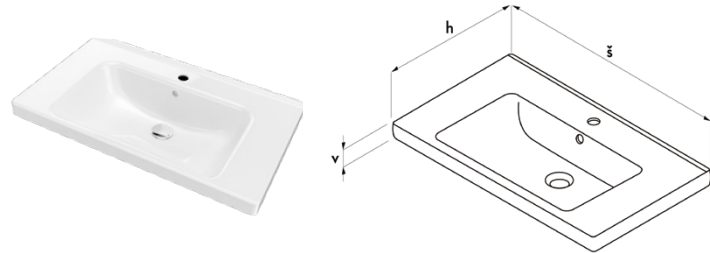

Umyvadlo HARMONIA

MYJOYS