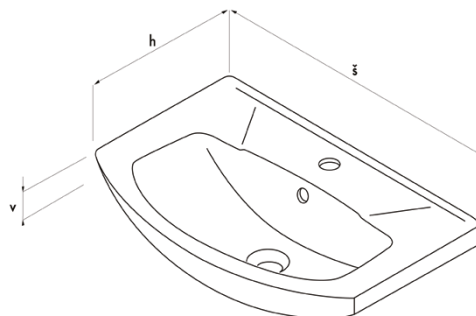

dreja®

Keramická umyvadla určená pro tuto řadu

Typ	š × h × v	cena
ELEGANT 55	550x435x55	81 EUR
ELEGANT 65	660x440x55	85 EUR

HIT ZC 65
olše

56 EUR

zrcadlo Hit 65 bez osvětlení

zrcadlo 602 × v 767 × h 136
korpus LTD - olše
čelní plocha zrcadlo s odkládací polici
HIT ZC 65
61 EUR

Umyvadlo ELEGANT