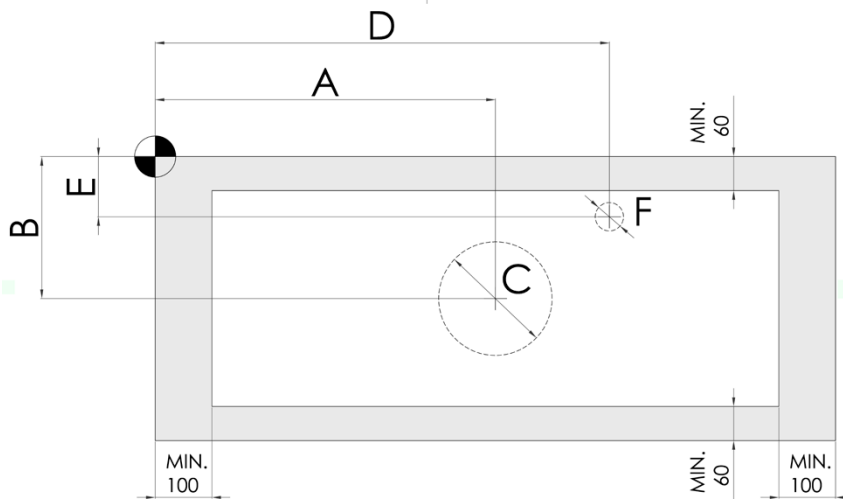

Desku lze objednat s předvrtanými otvory pro baterii i sifon - nutno k objednávce doplnit údaje dle vzorového obrázku.

A/B - umístění výřezu na sifon C - průměr výřezu na sifon D/E - umístění výřezu pro baterii F - průměr výřezu pro baterii

TVORBA OBJEDNACÍHO KÓDU UMYVADLOVÝCH DESEK NA MÍRU

Objednací kód desky je tvořen kódovým značením desky (neměnné), **informací o její šířce (v mm) a barevném provedení.**

DES_DPU500_??_??

UKÁZKY OBJEDNACÍHO KÓDU UMYVADLOVÝCH DESEK NA MÍRU

DES_DPU500_900_D04 DES_DPU500_1255_L01

UMYVADLOVÁ DESKA 60 - dřevodekor		Umyvadlová deska 60, dřevodekor - cenová skupina CS I	136 EUR
Příplatek za každých 10 cm - dřevodekor		Příplatek za každých započatých 10 cm k umyvadlové desce 60, dřevodekor - cenová skupina CS I	6 EUR
UMYVADLOVÁ DESKA 60 S - bílá vysoký lesk		Umyvadlová deska 60, bílá vysoký lesk - cenová skupina CS II	144 EUR
PŘÍPLATEK ZA KAŽDÝCH 10 cm S - bílá vysoký lesk		Příplatek za každých započatých 10 cm k umyvadlové desce 60, bílá vysoký lesk - cenová skupina CS II	7 EUR
UMYVADLOVÁ DESKA 60 - individual		Umyvadlová deska 60, INDIVIDUAL - cenová skupina CS III	206 EUR
PŘÍPLATEK ZA KAŽDÝCH 10 cm - individual		Příplatek za každých započatých 10 cm k umyvadlové desce 60, INDIVIDUAL - cenová skupina CS III	10 EUR
KONZOLE LESK	001339	Konzole lesk 49 x 15 cm	97 EUR
SKRYTÁ KONZOLE	001346	Skrytá konzole pro uchycení desky	17 EUR
VÝŘEZ DO DESKY	001353	Výřez do desky pro umyvadlo dle zadání	19 EUR

*CS - cenová skupina

SKRYTÁ KONZOLE