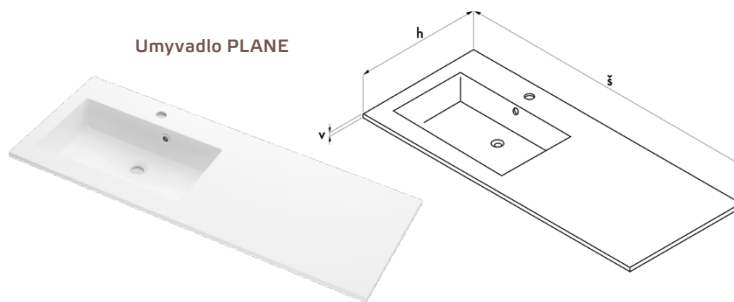

Umyvadlo PLANE

skříň horní závěsná Retro 35
skříň š 352 × v 800 × h 201
korpus MDF – bílá vysoký lesk
čelní plocha MDF – brown vysoký lesk
 RETRO SY 35 INDIVIDUAL
295 EUR

skříň horní závěsná Retro 60
skříň š 601 × v 800 × h 201
korpus MDF – bílá vysoký lesk
čelní plocha MDF – brown vysoký lesk
 RETRO SY 60 INDIVIDUAL
466 EUR

skříň nízká Retro 80
skříň š 802 × v 500* × h 411
korpus MDF – bílá vysoký lesk
čelní plocha MDF – brown vysoký lesk
*uváděná celková výška
včetně dodávaných nožiček
(25 cm)
 RETRO SN 80 INDIVIDUAL
851 EUR

zrcadlo Retro 50 s LED osvětlením Luxor
zrcadlo š 512 × v 800 × h 39
korpus LTD – bílá lesk
čelní plocha zrcadlo