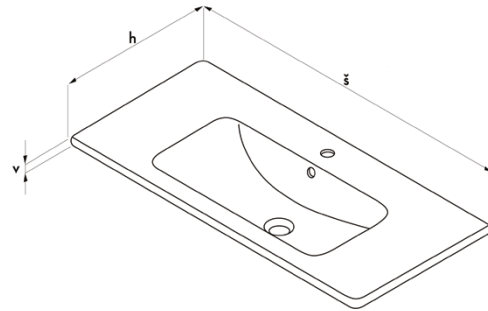

Umyvadlo EUPHORIA MYJOYS