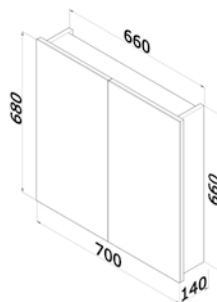

Q GA 70 2D S

142 EUR

galerka Q 70 bez osvětlení
korpus LTD – bílá lesk
čelní plocha LTD + zrcadlo
bez el. zásuvky
bez vypínače
2 police (LTD)

Q GA 70 2D
142 EUR