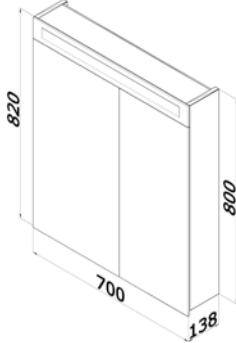

AIR GA 70 2D S (40/30) 385 EUR

galerka AIR 70 se zabudovaným LED osvětlením, el. zásuvkou a vypínačem

korpus LTD – bílá lesk
čelní plocha oboustranné zrcadlo (dveře 40/30)
oboustranné zrcadlo el. zásuvka 230 V
vč. vypínače
2 police (sklo)

AIR GA 70 2D
385 EUR