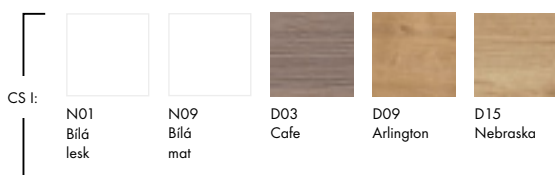

BAREVNÉ PŘEVLENÍ ČELNÍ PLOCHY

Tabulka cenových skupin dle barevného provedení

Cenová skupina I CS I nábytek s dekorem

Při kombinaci CS se počítá cena vyšší cenové skupiny. Kompletní seznam barevných provedení - str. 149