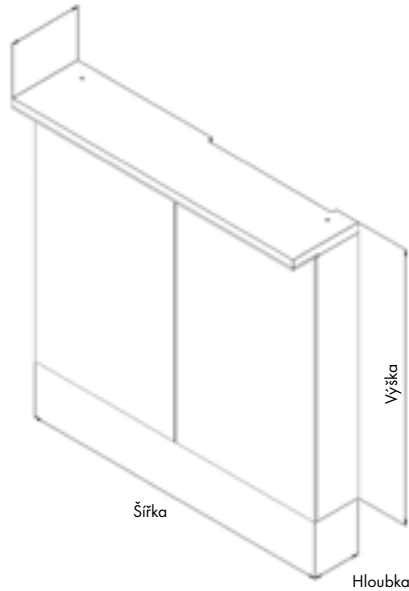

Hloubka s osvětlením