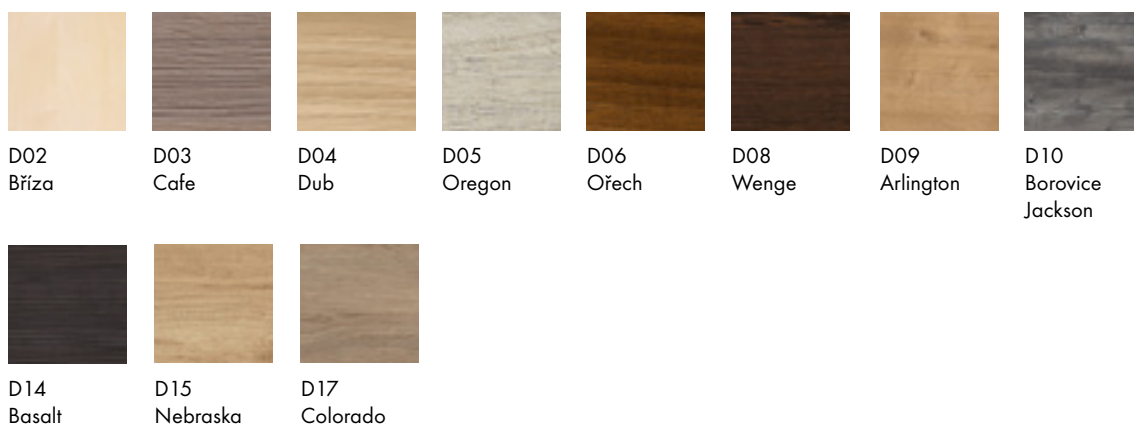

DŘEVODEKORY