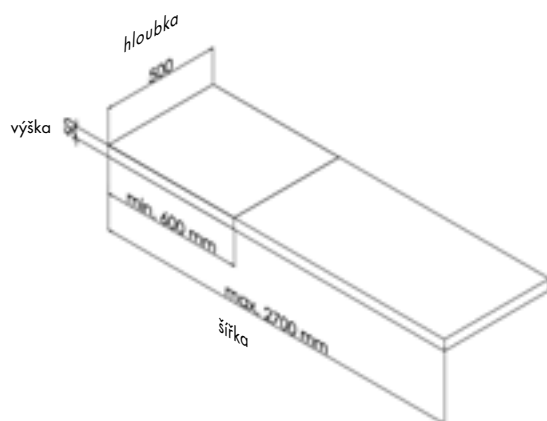

Doplňkové produkty:

Galerie: str. 116

Zrcadla: str. 136

Skříňky: str. 110

Doplňky: str. 142

Barevné provedení desky - viz uvedený přehled. Kresba let u dřevodekorů je na všech plochách podélná. **Šířka** desky je **variabilní**, v rozmezí 600 mm - 2700 mm.