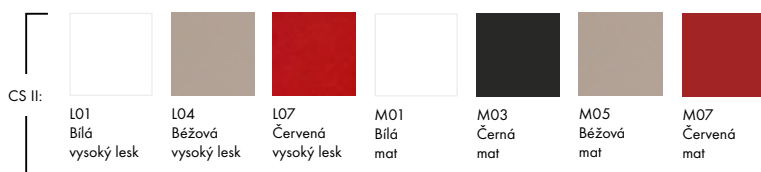

# BAREVNÉ PŘÍKROKY ČELNÍ PLOCHY

Tabulka cenových skupin dle barevného provedení

Cenová skupina II	CS II	lakovaný nábytek (vysoký lesk/mat)
Cenová skupina III	CS III	lakovaný nábytek v jakékoliv barvě dle vzorníku RAL či NCS