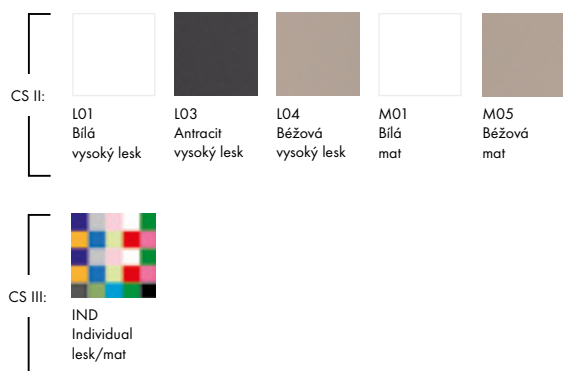

BAREVNÉ PŘÍKROKY ČELNÍ PLOCHY

Tabulka cenových skupin dle barevného provedení

Cenová skupina I	CS I	nábytek s dekorem
Cenová skupina II	CS II	lakovaný nábytek (vysoký lesk/mat)
Cenová skupina III	CS III	lakovaný nábytek v jakékoliv barvě dle vzorníku RAL či NCS

Při kombinaci CS se počítá cena vyšší cenové skupiny. Kompletní seznam barevných provedení - str. 149