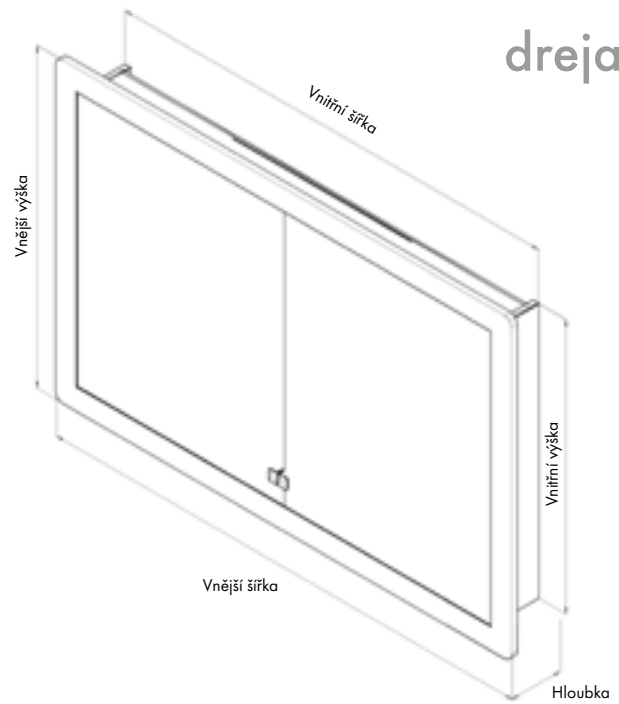

Hloubka s osvětlením