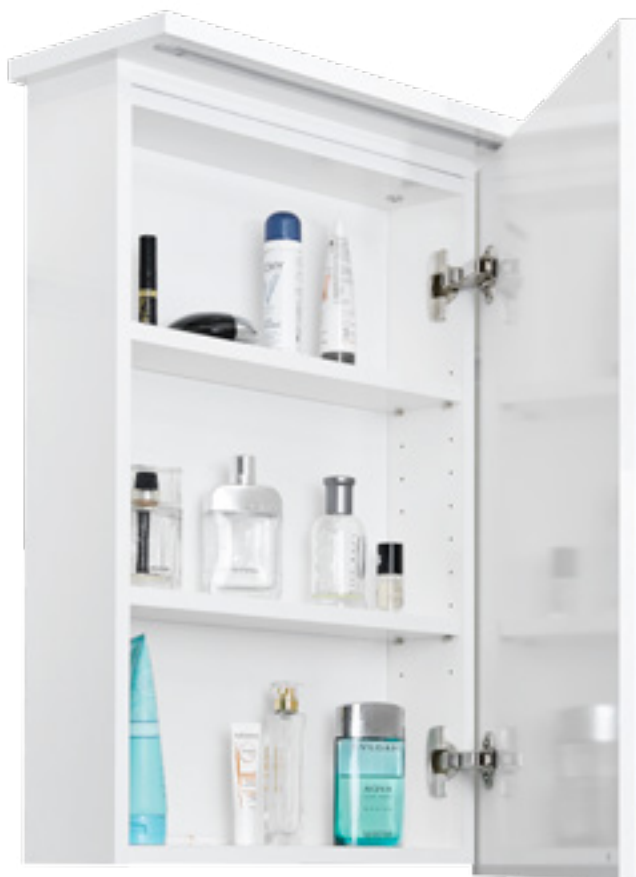

Detail otevřené galerie AIR GAOE 50 s LED osvětlením 10 W,  
oboustranným zrcadlem a 2 skleněnými nastavitelnými policemi  
Galerka má uvnitř zabudovanou elektrickou zásuvku a vypínač  
Možnost objednat levé nebo pravé provedení dvířek, barevné  
provedení korpusu N01 Bílá lesk