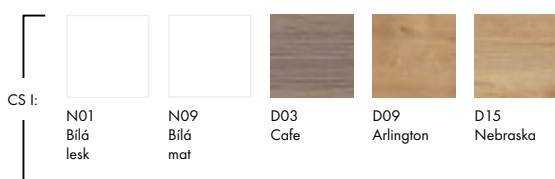

BAREVNÉ PŘEVLENÍ KORPUSU