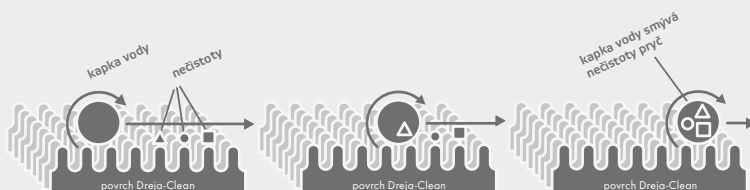

CENA **42 EUR**

Podrobnosti str.: 148

KOŠ NA PRÁDLO

Vyjímatelný doplňkový koš na prádlo

ROZMĚRY Š=260 x V=500 x H=260

OBJEDNACÍ ČÍSLO 00212

CENA **38 EUR**

Vhodné pro řady: **ENZO, COLOR, STORM, DREJA, PLUTO, TAKE IT, INVENCE a doplňkové skříně**