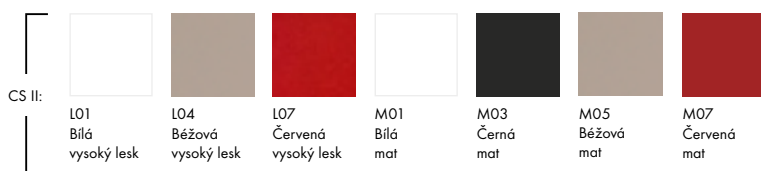

# BAREVNÉ PŘÍKROKY ČELNÍ PLOCHY

Tabulka cenových skupin dle barevného provedení

Cenová skupina II	CS II	lakovaný nábytek (vysoký lesk/mat)
Cenová skupina III	CS III	lakovaný nábytek v jakékoliv barvě dle vzorníku RAL či NCS