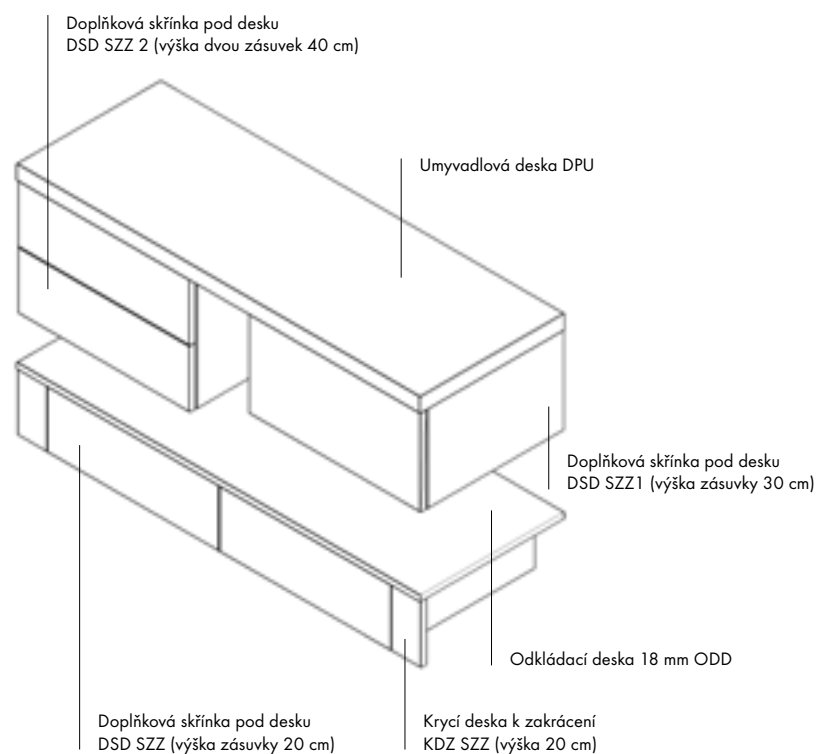

Krycí deska je **široká 30 cm a můžete ji zakrátit dle potřeby**. Dodáváme s instalačním materiálem.

V objednacím kódu vyplňujete pouze vámi zvolený dekor/barvu.

Doporučené MO ceny vč. DPH

KRYCÍ DESKY K ZAKRÁCENÍ 30 CM		KÓD	CS I	CS II	CS III
KDZ SZZ (výška 20 cm)	Krycí deska 30 cm	KDZ_SZZ_030_xxx_xxx_??_xxx_xxx	20 EUR	28 EUR	40 EUR
KDZ SZZ1 (výška 30 cm)	Krycí deska 30 cm	KDZ_SZZ1_030_xxx_xxx_??_xxx_xxx	20 EUR	28 EUR	40 EUR
KDZ SZZ2 (výška 40 cm)	Krycí deska 30 cm	KDZ_SZZ2_030_xxx_xxx_??_xxx_xxx	20 EUR	28 EUR	40 EUR