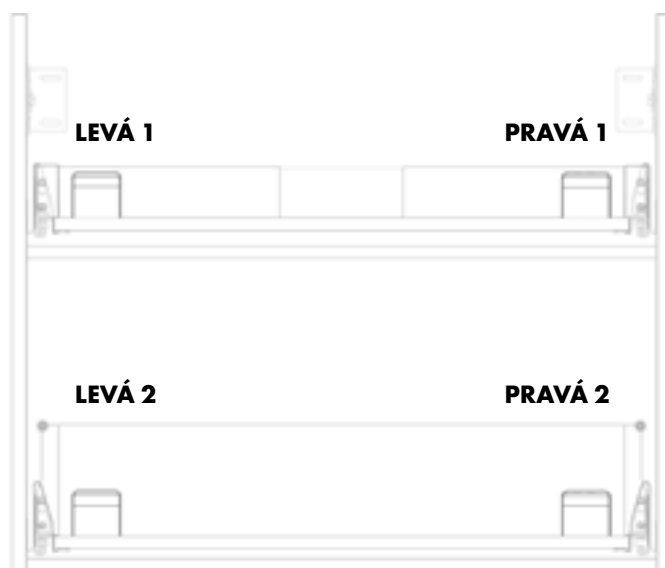

UMÍSTĚNÍ ELEKTRICKÉ ZÁSUVKY PRO DODATEČNOU
MONTÁŽ SPECIFIKACE UMÍSTĚNÍ ZÁSUVKY
PŘIPIŠTE K OBJEDNÁVCE