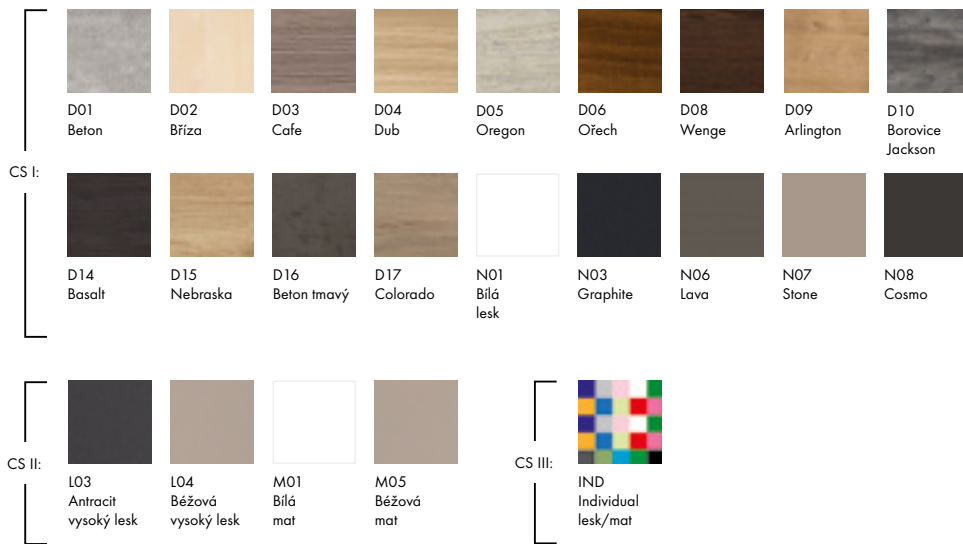

BAREVNÉ PŘEVODĚNÍ KORPUSU