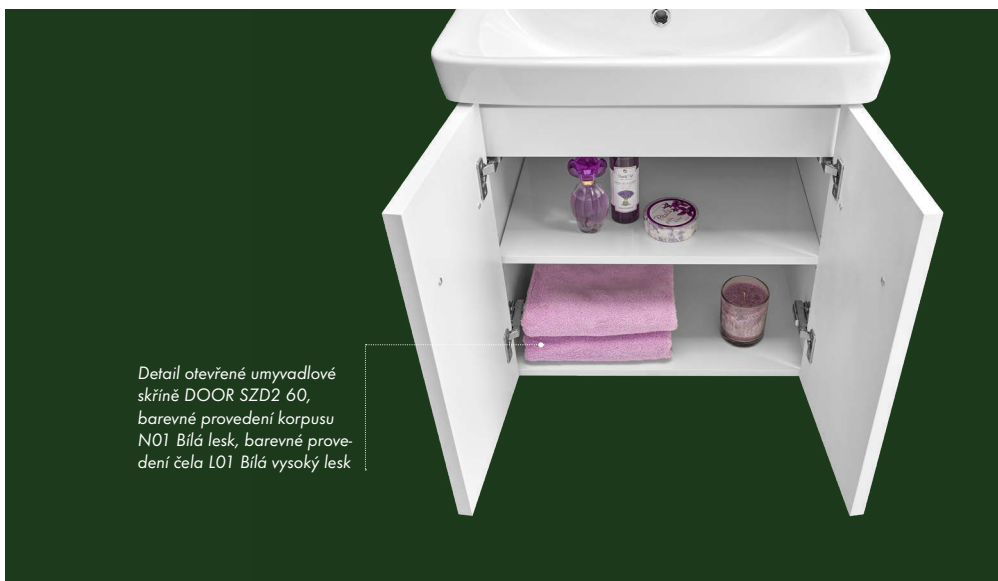

Doplňky: str. 192

Detail otevřené umyvadlové skříňe DOOR SZD2 60, barevné provedení korpusu N01 Bílá lesk, barevné provedení čela L01 Bílá vysoký lesk

**DOPORUČENÉ MO CENY VČ. DPH**

Uvedené rozměry v mm, pokud není uvedeno jinak