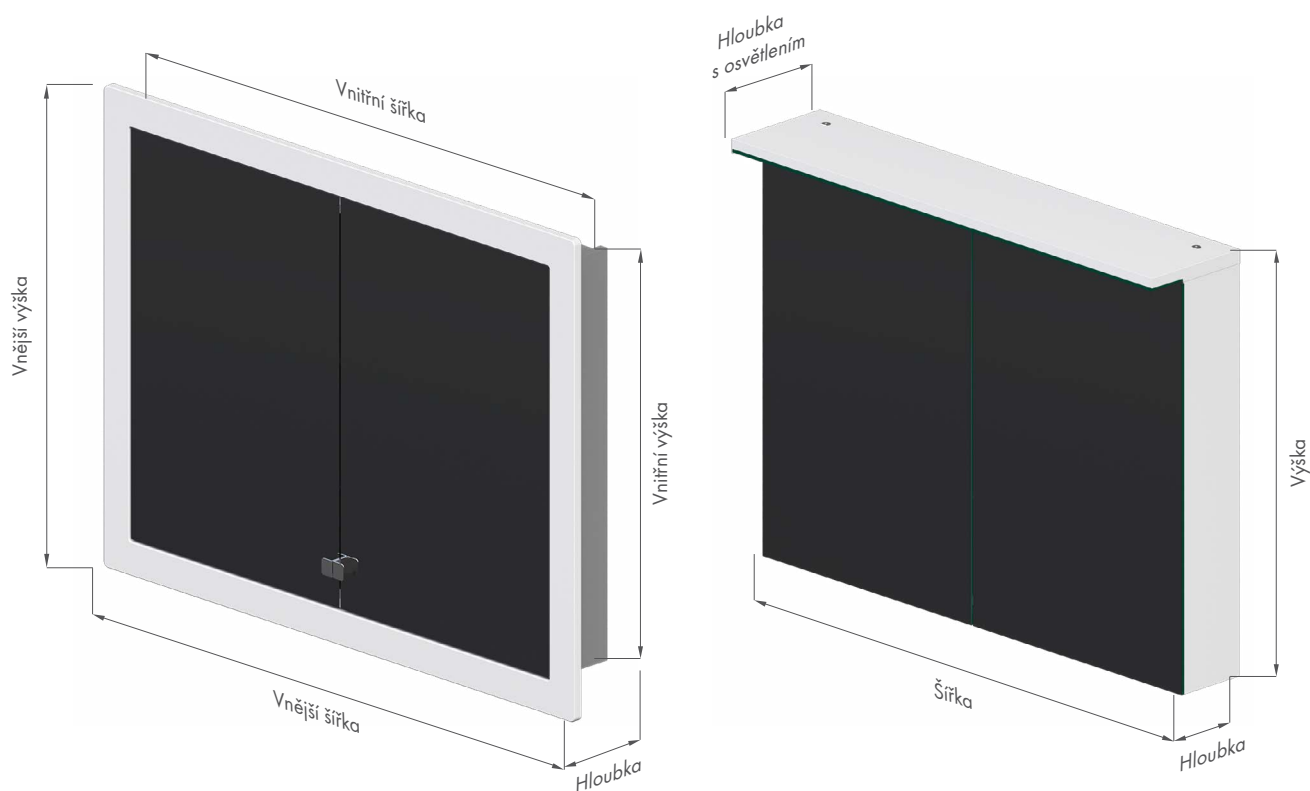

BAREVNÉ PROVEDENÍ GALERKY – (možnost volby čelní plochy pouze u galerek GRID)

	Č K	Č K	Č K	Č K	Č K	Č K
CS 1	Č K	Č K	Č K	Č K	Č K	Č K
	Č K	Č K	K	Č K	Č K	Č K
CS 2	Č	Č K	Č K	Č K	Č K	
CS 3	Č K IND Individual lesk/mat					

KORPUS

ČELNÍ PLOCHA

Č

Záda galerek

CS 1 (kromě N01) – šedá záda (N99)
CS 1 – provedené N01 – bílá záda (N00)
CS 2 a CS 3 – bílá záda (N00)

Tabulka cenových skupin dle barevného provedení

CS 1 / Cenová skupina 1 / nábytek s dekorem
CS 2 / Cenová skupina 2 / lakovaný nábytek (vysoký lesk/mat)
CS 3 / Cenová skupina 3 / lakovaný nábytek v jakémkoliv barvě dle vzorníku RAL či NCS

Při kombinaci CS se počítá cena vyšší cenové skupiny. Kompletní seznam barevných provedení – str. 210

Jak si objednat náš nábytek? Vše najdete na str. 12