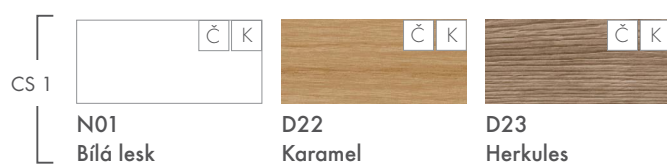

BAREVNÉ PROVEDENÍ PROJECT BENEFIT

KORPUS

K

ČELNÍ PLOCHA

Č

Tabulka cenových skupin dle barevného provedení

CS 1 / Cenová skupina 1 / nábytek s dekorem nebo v unibarvě

Při kombinaci CS se počítá cena vyšší cenové skupiny. Kompletní seznam barevných provedení - str. 210

Jak si objednat náš nábytek? Vše najdete na str. 12