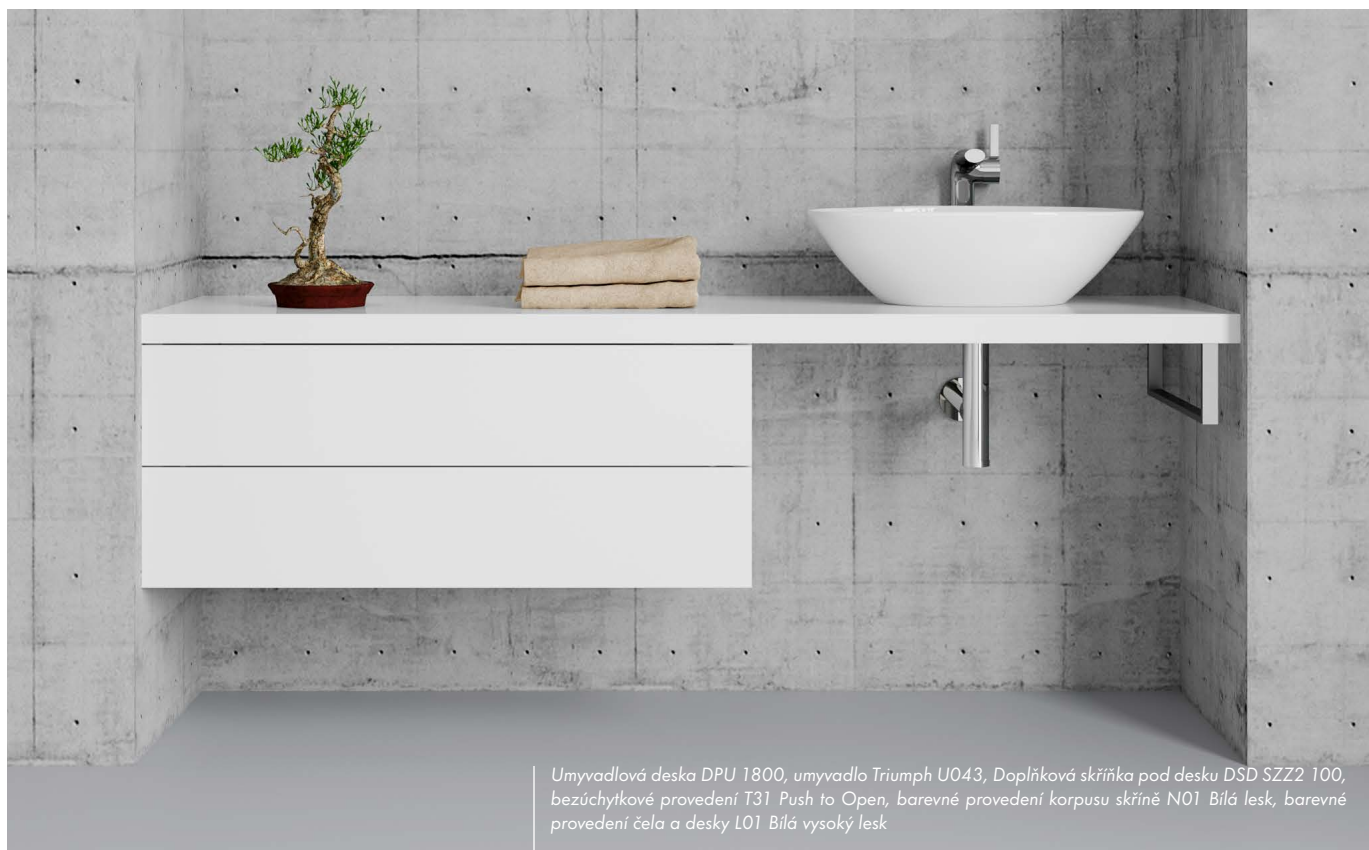

Umyvadlová deska DPU 1800, umyvadlo Triumph U043, Doplnková skříňka pod desku DSD SZZ2 100, bezúchytkové provedení T31 Push to Open, barevné provedení korpusu skříňě N01 Bílá lesk, barevné provedení čela a desky L01 Bílá vysoký lesk

DOPLŇKOVÉ SKŘÍŇKY POD UMYVADLOVÉ DESKY S VÝŘEZEM NA SIFON

POPIS	VÝŠKA	OBJEDNACÍ KÓD	CS 1	CS 2	CS 3
DSD SZZ 40	200 mm	DSD_SZZ_040_VYR_??_??_T31_XXX	330 EUR	350 EUR	440 EUR
DSD SZZ 60	200 mm	DSD_SZZ_060_VYR_??_??_T31_XXX	350 EUR	380 EUR	470 EUR
DSD SZZ 70	200 mm	DSD_SZZ_070_VYR_??_??_T31_XXX	360 EUR	390 EUR	480 EUR
DSD SZZ 80	200 mm	DSD_SZZ_080_VYR_??_??_T31_XXX	370 EUR	400 EUR	500 EUR
DSD SZZ 90	200 mm	DSD_SZZ_090_VYR_??_??_T31_XXX	390 EUR	420 EUR	510 EUR
DSD SZZ 100	200 mm	DSD_SZZ_100_VYR_??_??_T31_XXX	390 EUR	440 EUR	540 EUR
DSD SZZ 120	200 mm	DSD_SZZ_120_VYR_??_??_T31_XXX	420 EUR	460 EUR	570 EUR
DSD SZZ1 40	300 mm	DSD_SZZ1_040_VYR_??_??_T31_XXX	340 EUR	360 EUR	450 EUR
DSD SZZ1 60	300 mm	DSD_SZZ1_060_VYR_??_??_T31_XXX	360 EUR	390 EUR	490 EUR
DSD SZZ1 70	300 mm	DSD_SZZ1_070_VYR_??_??_T31_XXX	380 EUR	410 EUR	500 EUR
DSD SZZ1 80	300 mm	DSD_SZZ1_080_VYR_??_??_T31_XXX	380 EUR	410 EUR	510 EUR
DSD SZZ1 90	300 mm	DSD_SZZ1_090_VYR_??_??_T31_XXX	400 EUR	430 EUR	530 EUR
DSD SZZ1 100	300 mm	DSD_SZZ1_100_VYR_??_??_T31_XXX	410 EUR	450 EUR	550 EUR
DSD SZZ1 120	300 mm	DSD_SZZ1_120_VYR_??_??_T31_XXX	430 EUR	480 EUR	590 EUR
DSD SZZ2 40	400 mm	DSD_SZZ2_040_VYR_??_??_T31_XXX	390 EUR	420 EUR	510 EUR
DSD SZZ2 60	400 mm	DSD_SZZ2_060_VYR_??_??_T31_XXX	410 EUR	450 EUR	550 EUR
DSD SZZ2 70	400 mm	DSD_SZZ2_070_VYR_??_??_T31_XXX	430 EUR	460 EUR	560 EUR
DSD SZZ2 80	400 mm	DSD_SZZ2_080_VYR_??_??_T31_XXX	440 EUR	470 EUR	570 EUR
DSD SZZ2 90	400 mm	DSD_SZZ2_090_VYR_??_??_T31_XXX	450 EUR	490 EUR	590 EUR
DSD SZZ2 100	400 mm	DSD_SZZ2_100_VYR_??_??_T31_XXX	460 EUR	500 EUR	590 EUR
DSD SZZ2 120	400 mm	DSD_SZZ2_120_VYR_??_??_T31_XXX	480 EUR	530 EUR	650 EUR