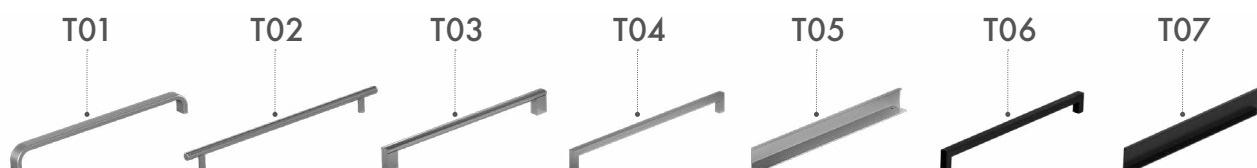

ÚCHYTKA

BAREVNÉ PŘÍKRYTÍ ASTON

	Č K	Č K	Č K	Č K	Č K	Č K	
CS 1	Č K	Č K	Č K	Č K	Č K	Č K	
	Č K	Č K	K	Č K	Č K	Č K	KORPUS
CS 2	Č	Č K	Č K	Č K	Č K		ČELNÍ PLOCHA
CS 3	Č K IND Individual lesk/mat						Č

Tabulka cenových skupin dle barevného provedení

CS 1 / Cenová skupina 1 / nábytek s dekorem

CS 2 / Cenová skupina 2 / lakovaný nábytek (vysoký lesk/mat)

CS 3 / Cenová skupina 3 / lakovaný nábytek v jakémkoliv barvě dle vzorníku RAL či NCS

Při kombinaci CS se počítá cena vyšší cenové skupiny. Kompletní seznam barevných provedení – str. 210

Jak si objednat náš nábytek? Vše najdete na str. 12