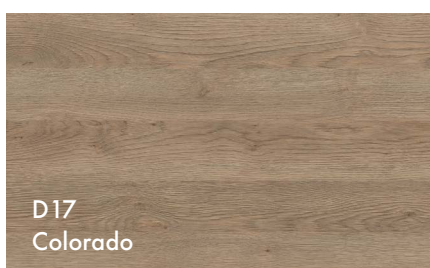

BAREVNÁ PROVEDENÍ 2021/2022