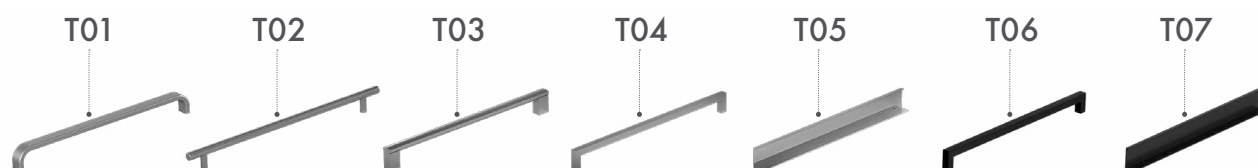

UMYVADLO

Keramické s přepadem a otvorem pro baterii

Q

Dodávané šířky:
60, 70, 80 cm

ÚCHYTKA