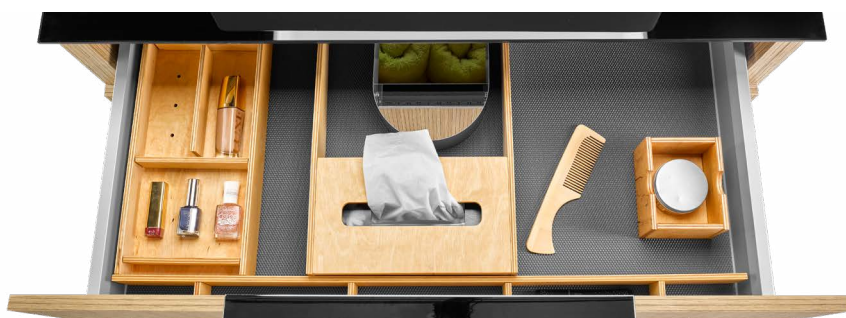

Protiskluzové podložky jsou určeny do horních i spodních zásuvek, dodáváno jako sady.

DOPORUČENÉ MO CENY VČ. DPH

Uvedené rozměry v mm, pokud není uvedeno jinak