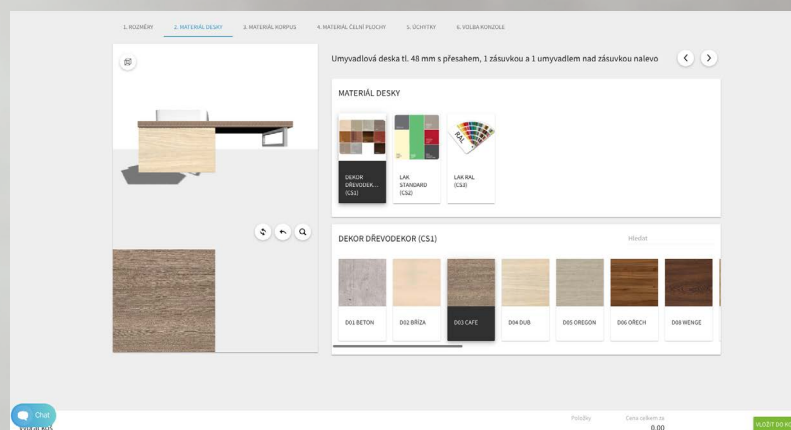

# ČESKÝ KOUPELNOVÝ NÁBYTEK NA MÍRU

Nenašli jste v naší nabídce přesně to, co hledáte? Potřebujete jiný rozměr? Líbí se vám jiný dekor nebo umyvadlo z naší nabídky? Nevadí, díky našemu **konfiguratorem** najdete vhodné řešení a ihned uvidíte výrobek ve 3D i s jeho cenou. Kde ho najdete? Stačí navštívit některé z našich **smluvních koupelno-  
vých studií**, kde vám rádi pomohou se sestavením vašeho **koupelnového nábytku na míru**. Přehled studií naleznete na [www.dreja.sk](http://www.dreja.sk) v sekci kontakty.