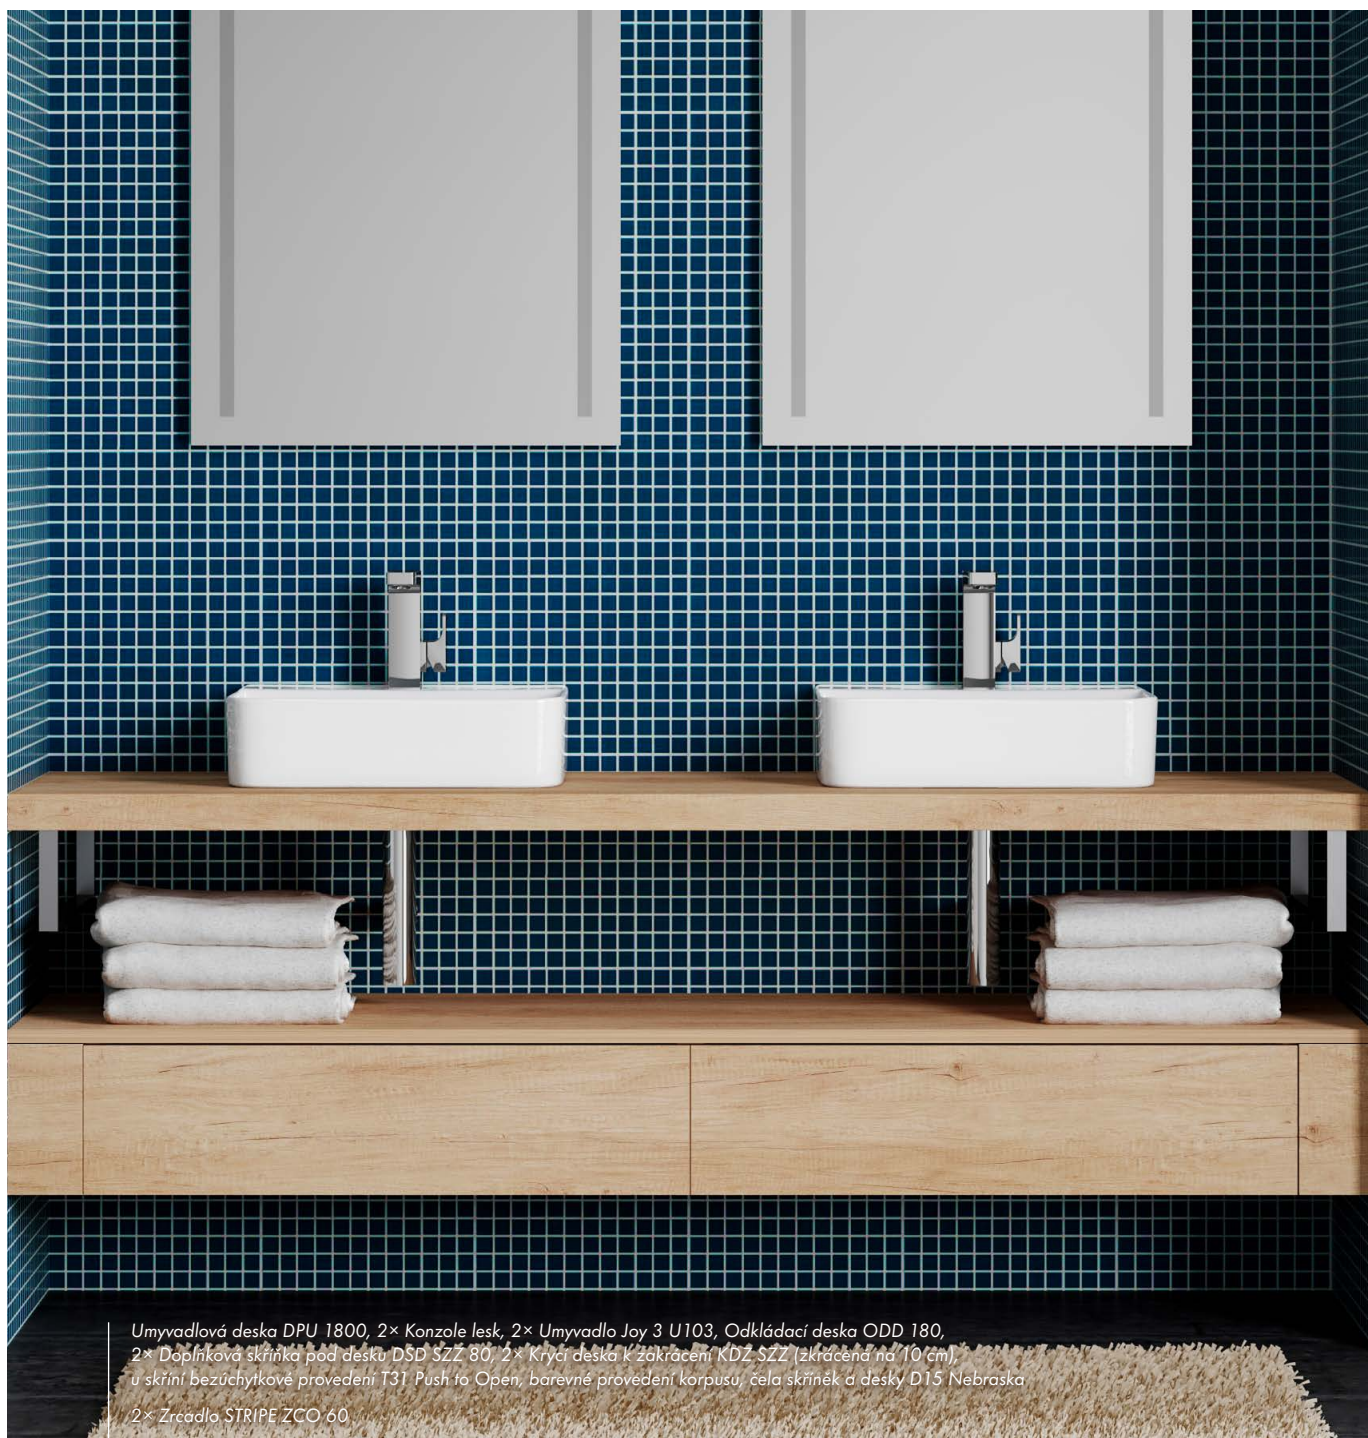

ODKLÁDACÍ DESKY A KRYCÍ DESKY K ZAKRÁCENÍ