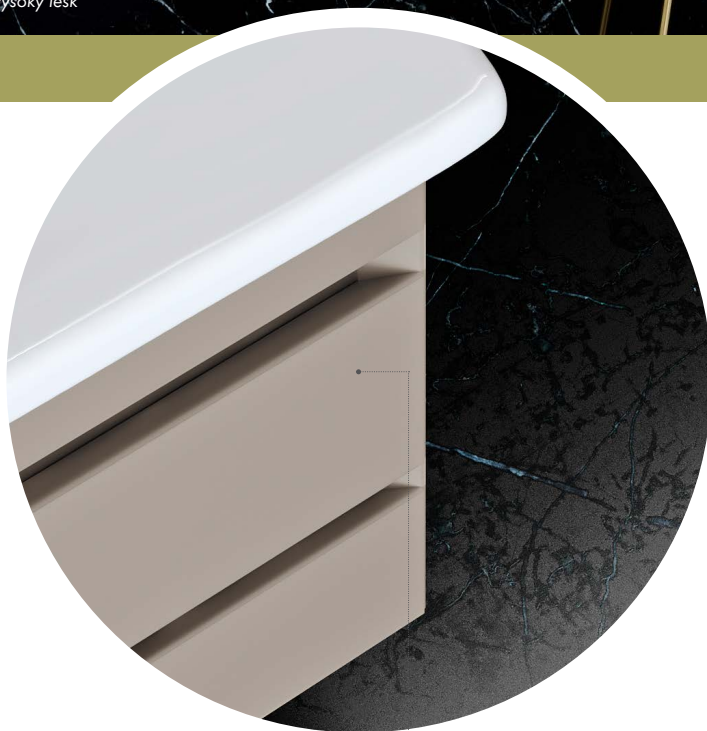

Detail zkosené hrany čela zásuvky

**MAJESTY** závěsná umyvadlová skříňka se 2 zásuvkami. Tlumené dovírání. Protiskluzová podložka. Cena včetně umyvadla **EUPHORIA**.

**MAJESTY SZZ2 60** MAJ001\_SZZ2\_060\_xxx\_??\_??\_T30\_U001 