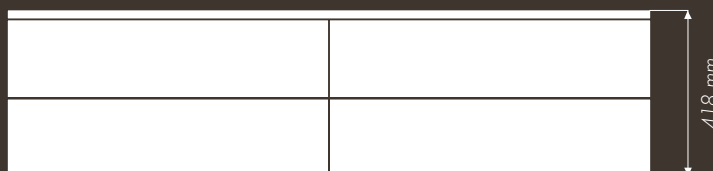

MODULE SZZ4

- šířka 1200, 1400, 1600, 2000 mm