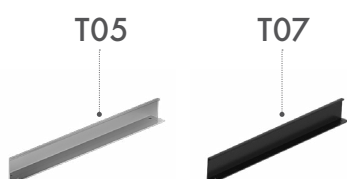

UMYVADLO

Keramické s přepadem a otvorem pro baterii

Q

Dodávané šířky:
60, 70 cm

ÚCHYTKA

BAREVNÉ PROVEDENÍ PROJECT BENEFIT

KORPUS

K

ČELNÍ PLOCHA

Č

Tabulka cenových skupin dle barevného provedení

CS 1 / Cenová skupina 1 / nábytek s dekorem nebo v unibarvě

Při kombinaci CS se počítá cena vyšší cenové skupiny. Kompletní seznam barevných provedení - str. 210

Jak si objednat náš nábytek? Vše najdete na str. 12