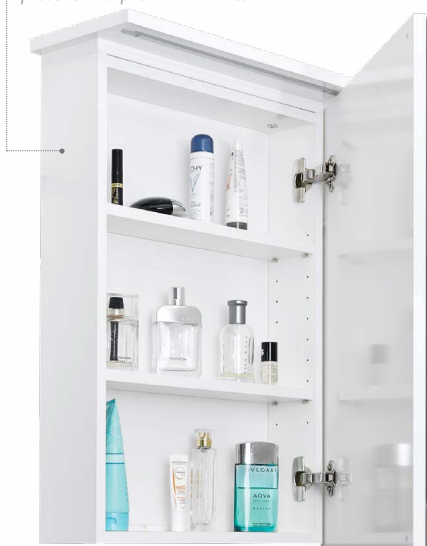

Detail galerky SANI s integrovaným LED osvětlením a dřevěnými nastavitelnými policemi, barevné provedení korpusu N01 Bílá lesk