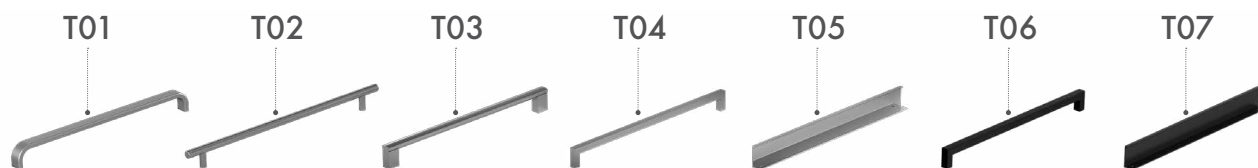

ÚCHYTKA

(možné úchytky u dané skříňky jsou vždy uvedené v popisu produktu)

BAREVNÉ PŘÍKRYTÍ SKŘÍŇĚ

	Č K D01 Beton	Č K D02 Bříza	Č K D03 Cafe	Č K D04 Dub	Č K D05 Oregon	Č K D06 Ořech
CS 1	Č K D08 Wenge	Č K D09 Arlington	Č K D10 Borovice Jackson	Č K D15 Nebraska	Č K D16 Beton tmavý	Č K D17 Colorado
	Č K D20 Galaxy	Č K D21 Tobacco	Č K N01 Bílá lesk*	Č K N03 Graphite	Č K N06 Lava	Č K N07 Stone
CS 2	Č L01 Bílá vysoký lesk	Č K L03 Antracit vysoký lesk	Č K L04 Běžová vysoký lesk	Č K M01 Bílá mat	Č K M05 Běžová mat	
CS 3	Č K IND Individual lesk/mat					
CS 5			Č K J01 Organic**			

KORPUS

ČELNÍ PLOCHA

Č

Tabulka cenových skupin dle barevného provedení

CS 1 / Cenová skupina 1 / nábytek s dekorem

CS 2 / Cenová skupina 2 / lakovaný nábytek (vysoký lesk/mat)

CS 3 / Cenová skupina 3 / lakovaný nábytek v jakémkoliv barvě dle vzorníku RAL či NCS

CS 5 / Cenová skupina 5 / nábytek s lakovaným organickým povrchem - lisované květy z alpské louky (horní odkládací deska skříňě bude vždy bílá)

Při kombinaci CS se počítá cena vyšší cenové skupiny. Kompletní seznam barevných provedení - str. 210

Jak si objednat náš nábytek? Vše najdete na str. 12