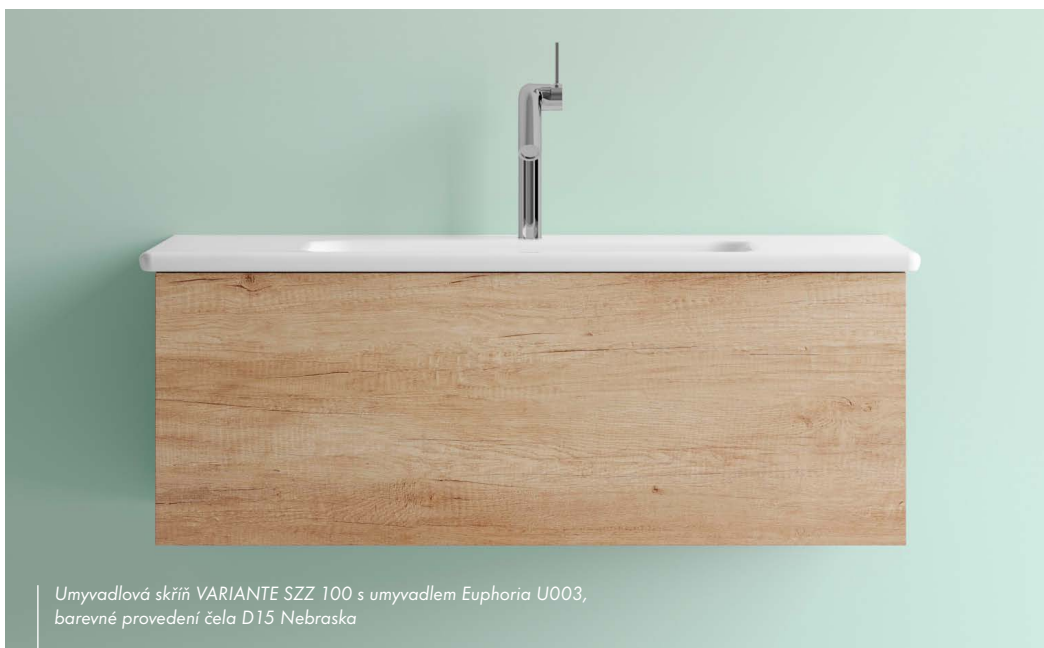

VARIANTE

VARIANTE závěsná umyvadlová skříňka s **1 zásuvkou**. Tlumené dovírání. Cena včetně umyvadla **EUPHORIA**.

VARIANTE SZZ 60 VAR001_SZZ_060_xxx_??_??_T31_U001

	ŠÍŘKA	VÝŠKA	HLOUBKA	
Umyvadlo	600	25	470	CS 1: 460 EUR
Skříňka	570	350	454	CS 2: 500 EUR
				CS 3: 580 EUR

VARIANTE SZZ 80 VAR002_SZZ_080_xxx_??_??_T31_U002

	ŠÍŘKA	VÝŠKA	HLOUBKA	
Umyvadlo	780	25	470	CS 1: 570 EUR
Skříňka	740	350	454	CS 2: 610 EUR
				CS 3: 690 EUR

VARIANTE SZZ 100 VAR003_SZZ_100_xxx_??_??_T31_U003

	ŠÍŘKA	VÝŠKA	HLOUBKA	
Umyvadlo	1000	25	470	CS 1: 660 EUR
Skříňka	960	350	454	CS 2: 700 EUR
				CS 3: 780 EUR

VARIANTE závěsná umyvadlová skříňka s **1 zásuvkou**. Tlumené dovírání. Cena včetně umyvadla **PURA**.

VARIANTE SZZ 120 VAR120_SZZ_120_xxx_??_??_T31_U120

	ŠÍŘKA	VÝŠKA	HLOUBKA	
Umyvadlo	1226	13	460	CS 1: 1 030 EUR
Skříňka	1200	350	445	CS 2: 1 070 EUR
				CS 3: 1 150 EUR

Se 2 otvory
pro baterii

VARIANTE SZZ 120 VAR121_SZZ_120_xxx_??_??_T31_U121

	ŠÍŘKA	VÝŠKA	HLOUBKA	
Umyvadlo	1226	13	460	CS 1: 1 030 EUR
Skříňka	1200	350	445	CS 2: 1 070 EUR
				CS 3: 1 150 EUR

Umyvadlová skříň VARIANTE SZZ 100 s umyvadlem Euphoria U003, barevné provedení čela D15 Nebraska