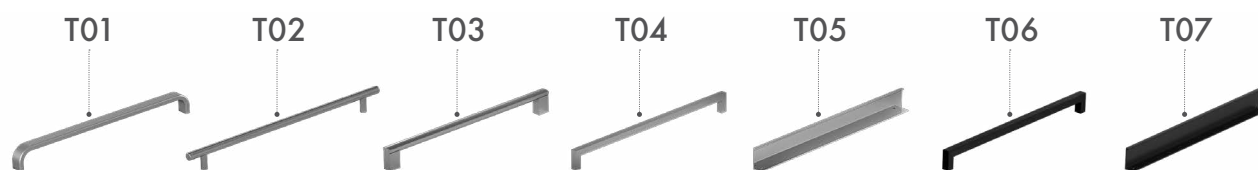

UMYVADLO

Keramické s přepadem a otvorem pro baterii

DREJA PLUS

Dodávané šířky:
65, 75, 85, 105, 120 cm

ÚCHYTKA

BAREVNÉ PŘÍKRYTÍ TAKE IT

CS 1						
	D01 Beton	D02 Bříza	D03 Cafe	D04 Dub	D05 Oregon	D06 Ořech
	D08 Wenge	D09 Arlington	D10 Borovice Jackson	D15 Nebraska	D16 Beton tmavý	D17 Colorado
	D20 Galaxy	D21 Tobacco	N01 Bílá lesk	N03 Graphite	N06 Lava	N07 Stone

KORPUS

ČELNÍ PLOCHA

Č

Tabulka cenových skupin dle barevného provedení

CS 1 / Cenová skupina 1 / nábytek s dekorem nebo v unibarvě

Kompletní seznam barevných provedení - str. 210

Jak si objednat náš nábytek? Vše najdete na str. 12