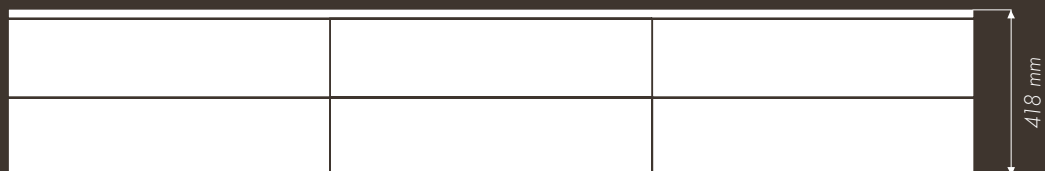

MODULE SZZ6

- šířka 2400 mm

Varianty umístění umyvadel **KUBE**, **JOY 3** a **GLANCE 60** pro skříň **SZZ6 240**.
Jako doplňkovou informaci v objednacím kódu vyplňte jednu z možností (**LP**, **LS**, **SP**).