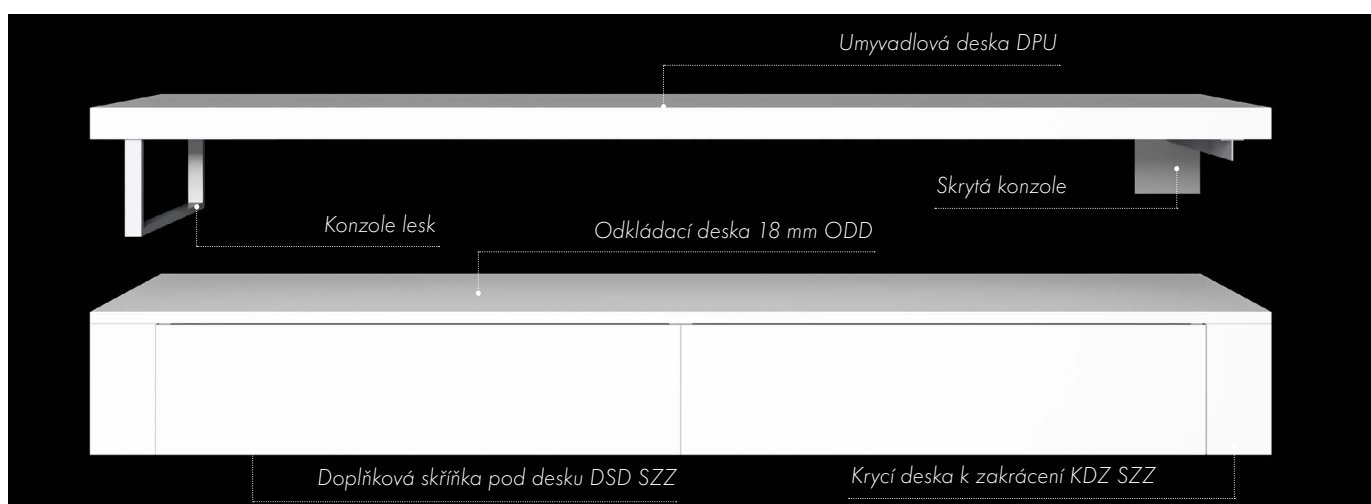

KRYCÍ DESKY K ZAKRÁCENÍ

Pokud plánujete umyvadlovou desku **umístit do niky**, můžete skříňku pod desku doplnit krycí deskou a vyplnit tak patřičný rozměr niky. Vyberte si krycí desku podle skříňky (výška SZZ je 200 mm, SZZ1 300 mm, SZZ2 400 mm). Krycí deska je široká 300 mm a můžete ji **zkrátit dle potřeby**. Dodáváme s instalačním materiálem.

V objednacím kódu vyplňujete pouze vámi zvolený dekor/barvu.

KRYCÍ DESKY K ZAKRÁCENÍ 300 MM

POPIS	VÝŠKA	OBJEDNACÍ KÓD	CS 1	CS 2	CS 3
KDZ SZZ	200 mm	KDZ_SZZ_030_xxx_xxx_??_xxx_xxx	20 EUR	30 EUR	40 EUR
KDZ SZZ1	300 mm	KDZ_SZZ1_030_xxx_xxx_??_xxx_xxx	20 EUR	30 EUR	40 EUR
KDZ SZZ2	400 mm	KDZ_SZZ2_030_xxx_xxx_??_xxx_xxx	20 EUR	30 EUR	40 EUR