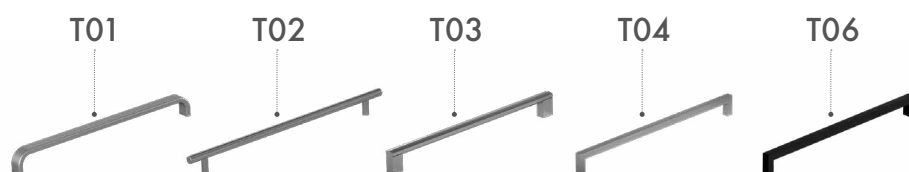

UMYVADLO

Řada PROJECT je vhodná pro umyvadlo LAUFEN PRO S 60, 70 a GROHE ESSENCE 60

LAUFEN PRO S

Dodávané šířky:
60, 70 cm

ÚCHYTKA

BAREVNÉ PŘÍKRYTÍ PROJECT

	 D01 Beton	 D02 Bříza	 D03 Cafe	 D04 Dub	 D05 Oregon	 D06 Ořech
CS 1	 D08 Wenge	 D09 Arlington	 D10 Borovice Jackson	 D15 Nebraska	 D16 Beton tmavý	 D17 Colorado
	 D20 Galaxy	 D21 Tobacco	 N01 Bílá lesk	 N03 Graphite	 N06 Lava	 N07 Stone
CS 2	 L01 Bílá vysoký lesk	 L03 Antracit vysoký lesk	 L04 Běžová vysoký lesk	 M01 Bílá mat	 M05 Běžová mat	
CS 3	 IND Individual lesk/mat					

KORPUS

ČELNÍ PLOCHA

Č

Tabulka cenových skupin dle barevného provedení

CS 1 / Cenová skupina 1 / nábytek s dekorem

CS 2 / Cenová skupina 2 / lakovaný nábytek (vysoký lesk/mat)

CS 3 / Cenová skupina 3 / lakovaný nábytek v jakékoliv barvě dle vzorníku RAL či NCS

Při kombinaci CS se počítá cena vyšší cenové skupiny. Kompletní seznam barevných provedení - str. 210

Jak si objednat náš nábytek? Vše najdete na str. 12