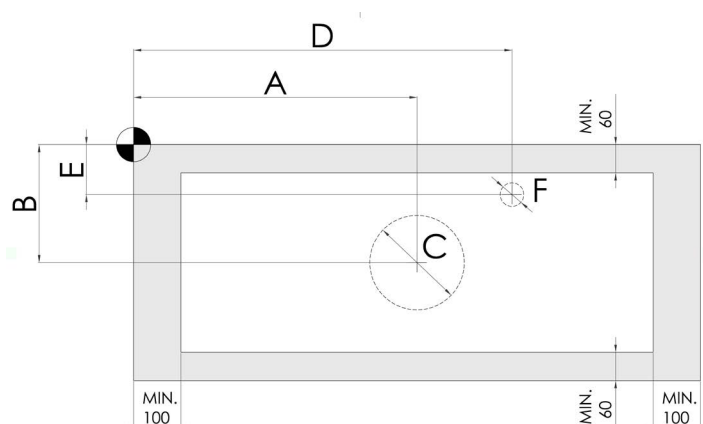

UMYVADLOVÁ DESKA

DESKA BEZ VÝŘEZU DES_DPU500_??_xxx_xxx_??_xxx_xxx

	ŠÍŘKA	VÝŠKA	HLOUBKA	CS 1: 165 EUR
Deska	600	48	500	CS 2: 174 EUR
				CS 3: 248 EUR

DESKA BEZ VÝŘEZU DESHPL_DPU500_??_xxx_xxx_??_xxx_xxx

	ŠÍŘKA	VÝŠKA	HLOUBKA	CS 6: 257 EUR
Deska	600	50	500	

PŘÍPLATEK ZA KAŽDÝCH ZAPOČATÝCH 10 CM K UMYVADLOVÉ DESCE

CS 1:	7 EUR
CS 2:	9 EUR
CS 3:	12 EUR
CS 6:	13 EUR

Pro instalaci desky doporučujeme použít konzole.
Doporučené množství konzolí pro instalaci při šířce desky:
600–1200 mm – 2 ks
1200–2000 mm – 3 ks
2000–2700 mm – 4 ks

SKRYTÁ KONZOLE

KONZOLE K UCHYCENÍ UMYVADLOVÉ DESKY

Konzole lesk	obj. č. 001339	Konzole lesk 490 x 150 mm	105 EUR
Skrytá konzole	obj. č. 001346	Skrytá konzole pro uchycení desky (hloubka konzole 400 mm)	20 EUR

VÝŘEZ PRO UMYVADLOVÝ SIFON NEBO BATERII

Výřez do desky	obj. č. 001353	32 EUR

K objednávce výřezu je nutné doplnit údaje dle vzorového obrázku.

- A/B – umístění výřezu na sifon
- C – průměr výřezu na sifon
- D/E – umístění výřezu pro baterii
- F – průměr výřezu pro baterii

DOPORUČENÉ MO CENY VČ. DPH

Uvedené rozměry v mm, pokud není uvedeno jinak

Skříně: str. 154

Galerie: str. 166

Zrcadla: str. 186

Doplňky: str. 192