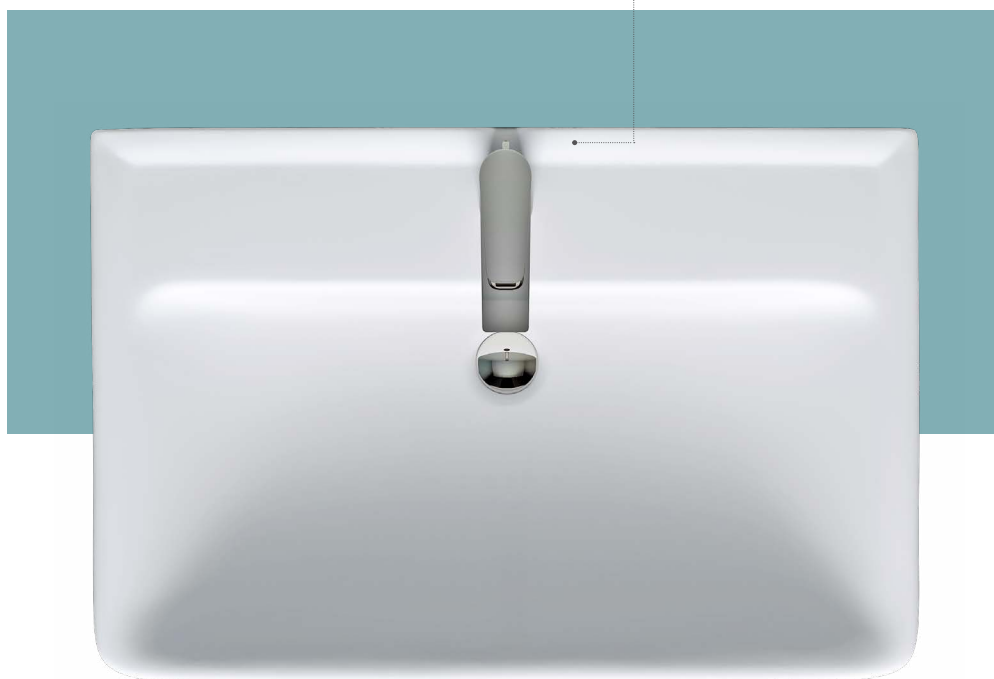

	ŠÍŘKA	VÝŠKA	HLOUBKA	
Umyvadlo	700	85	475	CS 1: <b>309 EUR</b>
Skříňka	645	560	436	

**DOPORUČENÉ MO CENY VČ. DPH**

Uvedené rozměry v mm, pokud není uvedeno jinak

Dekor N01 dodáme do 5 prac. dnů

Detail umyvadla Q U016