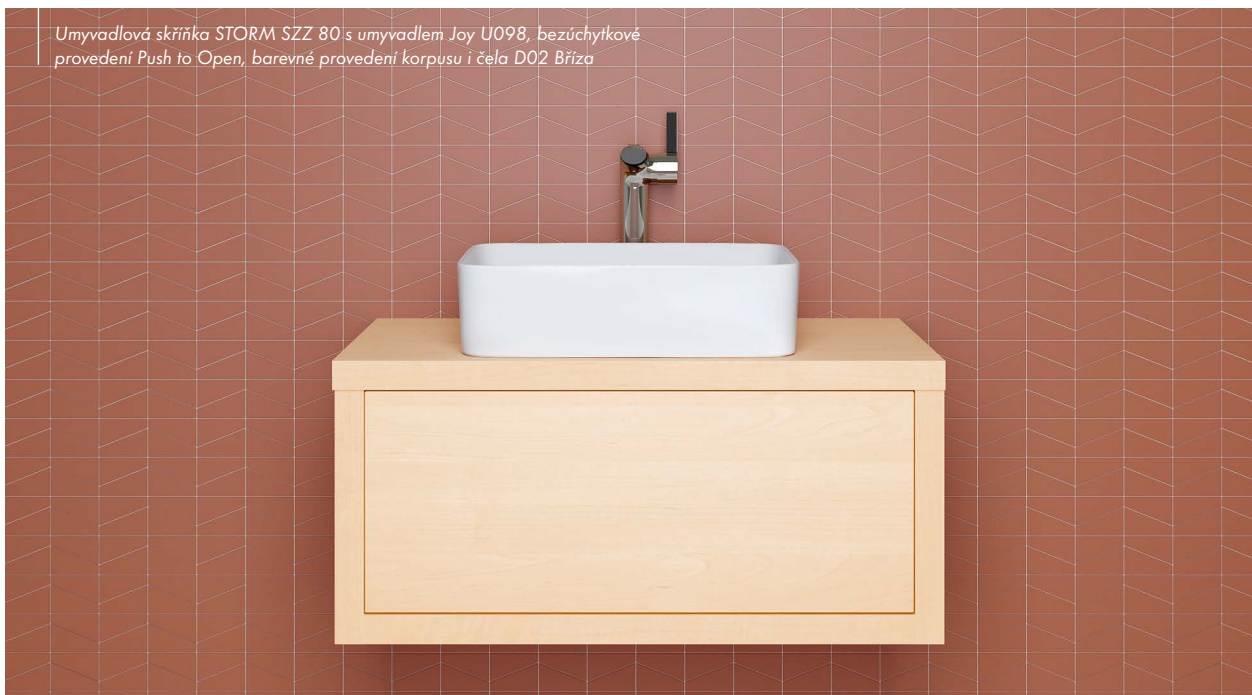

Umyvadlová skříňka STORM SZZ 80 s umyvadlem Joy U098, bezúchytkové provedení Push to Open, barevné provedení korpusu i čelá D02 Bříza