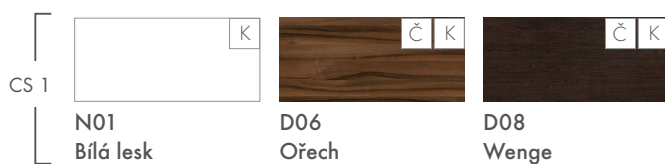

BAREVNÉ PŘÍKROKY Q

KORPUS

K

ČELNÍ PLOCHA

Č

Tabulka cenových skupin dle barevného provedení

CS 1 / Cenová skupina 1 / nábytek s dekorem
CS 2 / Cenová skupina 2 / lakovaný nábytek (vysoký lesk/mat)
CS 3 / Cenová skupina 3 / lakovaný nábytek v jakékoliv barvě dle vzorníku RAL či NCS

Při kombinaci CS se počítá cena vyšší cenové skupiny. Kompletní seznam barevných provedení - str. 210

Jak si objednat náš nábytek? Vše najdete na str. 12