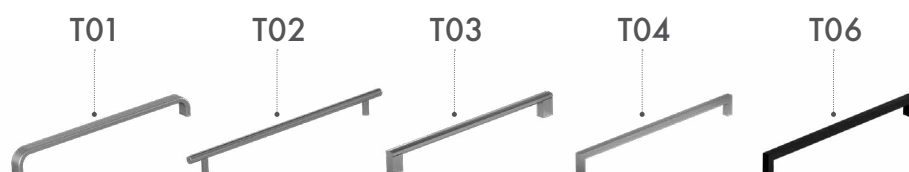

UMYVADLO

Keramické s přepadem a otvorem pro baterii

MINI

Dodávané šířky:
50, 55, 60 cm

ÚCHYTKA

BAREVNÉ PŘÍKROKY

CS 1						
	D01 Beton	D02 Bříza	D03 Cafe	D04 Dub	D05 Oregon	D06 Ořech
	D08 Wenge	D09 Arlington	D10 Borovice Jackson	D15 Nebraska	D16 Beton tmavý	D17 Colorado
	D20 Galaxy	D21 Tobacco	N01 Bílá lesk	N03 Graphite	N06 Lava	N07 Stone
CS 2						
	L01 Bílá vysoký lesk	L03 Antracit vysoký lesk	L04 Běžová vysoký lesk	M01 Bílá mat	M05 Běžová mat	
	IND Individual lesk/mat					

KORPUS

ČELNÍ PLOCHA

Č

Tabulka cenových skupin dle barevného provedení

CS 1 / Cenová skupina 1 / nábytek s dekorem

CS 2 / Cenová skupina 2 / lakovaný nábytek (vysoký lesk/mat)

CS 3 / Cenová skupina 3 / lakovaný nábytek v jakémkoliv barvě dle vzorníku RAL či NCS

Při kombinaci CS se počítá cena vyšší cenové skupiny. Kompletní seznam barevných provedení - str. 210

Jak si objednat náš nábytek? Vše najdete na str. 12