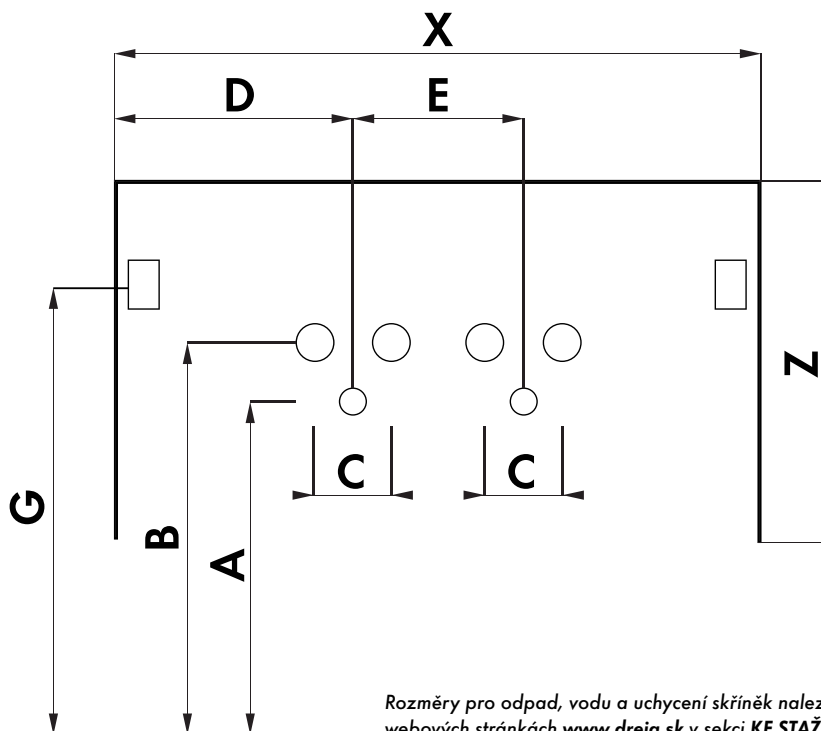

ROZMĚRY PRO ODPAD, VODU A UCHYCENÍ SKŘÍŇKY (STAVEBNÍ PŘIPRAVENOST)

- A – výška odpadu
- B – výška roháčků
- C – rozteč roháčků
- D – umístění odpadu
- E – rozteč odpadu
- G – výška zavěšení
- X – šířka skříňky
- Z – výška skříňky