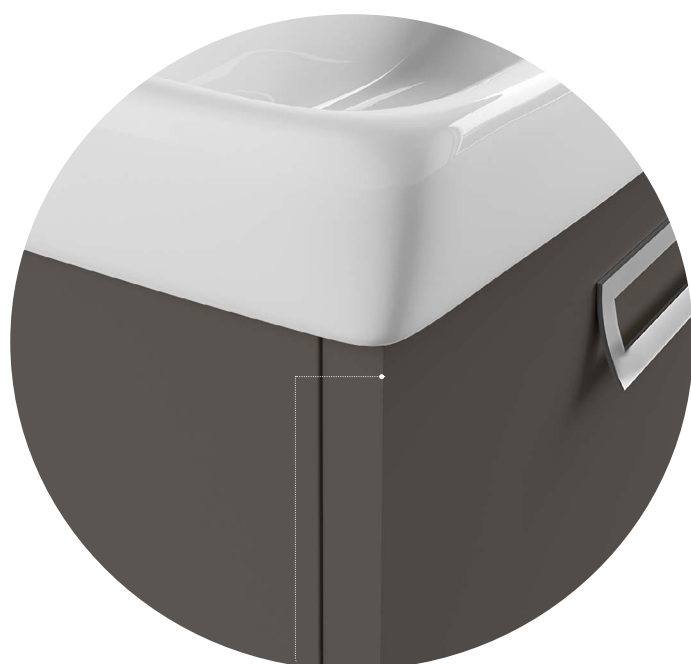

Detail oblé hrany  
čelní plochy DOOR  
(dekory CS2 a CS3)

Detail ostré hrany  
čelní plochy DOOR  
(dekory CS1)

**DOOR** závěsná umyvadlová skříňka. 1 dveřová. L/P provedení. Tlumené dovírání. Úchytky dle výběru. 1 nastavitelná police. Cena včetně umyvadla **MINI**.