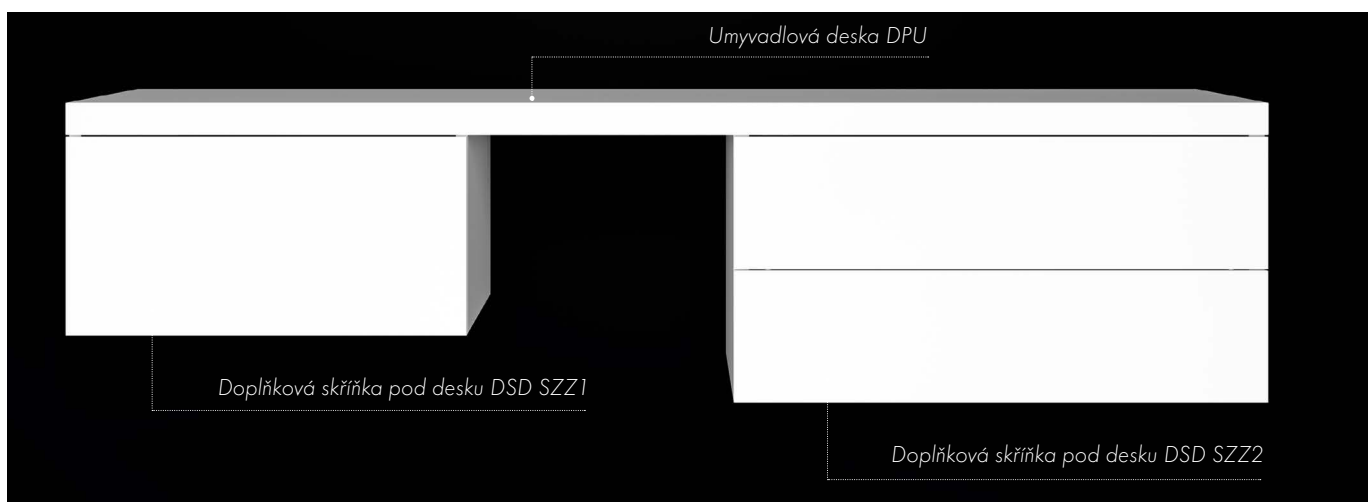

ODKLÁDACÍ DESKY A KRYCÍ DESKY K ZAKRÁCENÍ