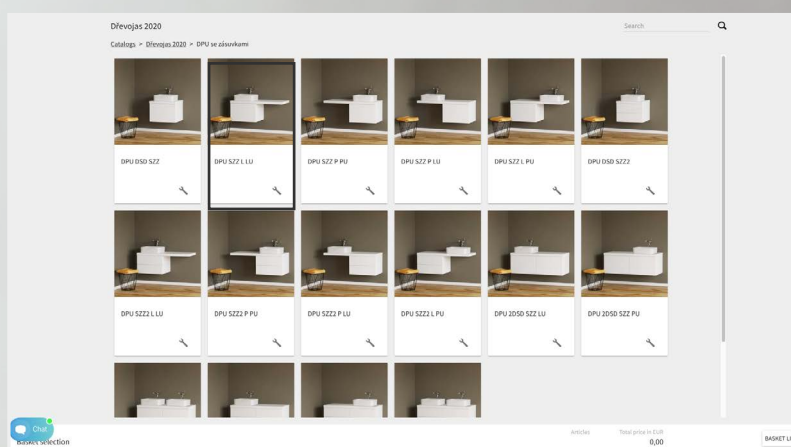

# ČESKÝ KOUPELNOVÝ NÁBYTEK NA MÍRU

Nenašli jste v naší nabídce přesně to, co hledáte? Potřebujete jiný rozměr? Líbí se vám jiný dekor nebo umyvadlo z naší nabídky? Nevadí, díky našemu **konfiguratorem** najdete vhodné řešení a ihned uvidíte výrobek ve 3D i s jeho cenou. Kde ho najdete? Stačí navštívit některé z našich **smluvních koupelno-  
vých studií**, kde vám rádi pomohou se sestavením vašeho **koupelnového nábytku na míru**. Přehled studií naleznete na [www.dreja.sk](http://www.dreja.sk) v sekci kontakty.