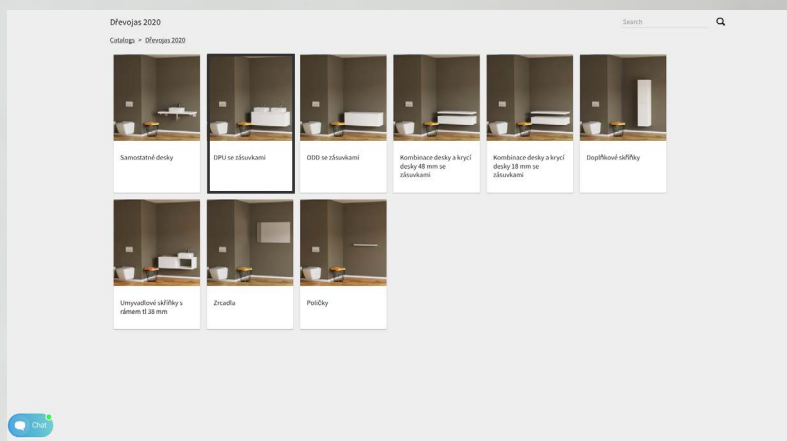

# ČESKÝ KOUPELNOVÝ NÁBYTEK NA MÍRU

Nenašli jste v naší nabídce přesně to, co hledáte? Potřebujete jiný rozměr? Líbí se vám jiný dekor nebo umyvadlo z naší nabídky? Nevadí, díky našemu **konfiguratorem** najdete vhodné řešení a ihned uvidíte výrobek ve 3D i s jeho cenou. Kde ho najdete? Stačí navštívit některé z našich **smluvních koupelno-  
vých studií**, kde vám rádi pomohou se sestavením vašeho **koupelnového nábytku na míru**. Přehled studií naleznete na [www.dreja.sk](http://www.dreja.sk) v sekci kontakty.