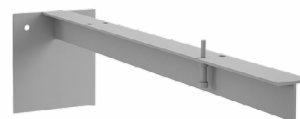

SKRYTÁ KONZOLE