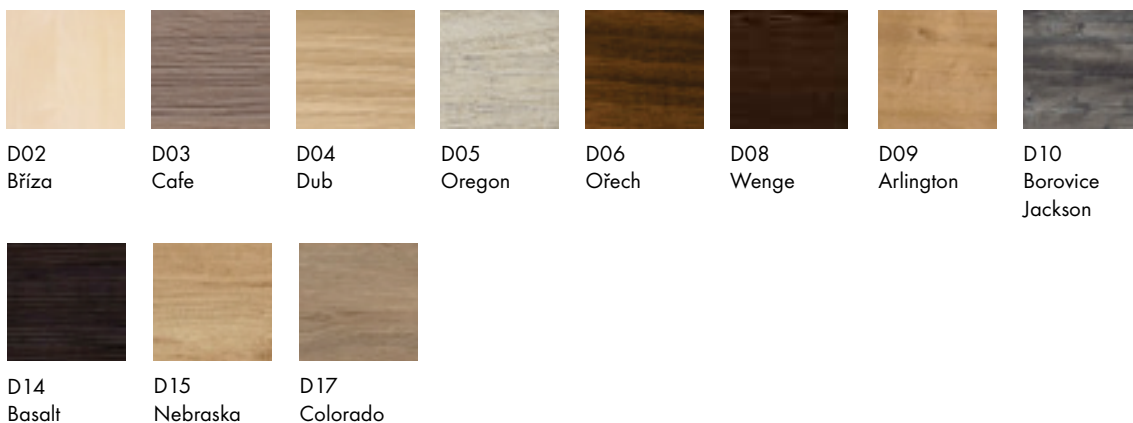

# BAREVNÁ PŘÍKRY 2019/2020

## DEKOR

## LAK – VYSOKÝ LESK