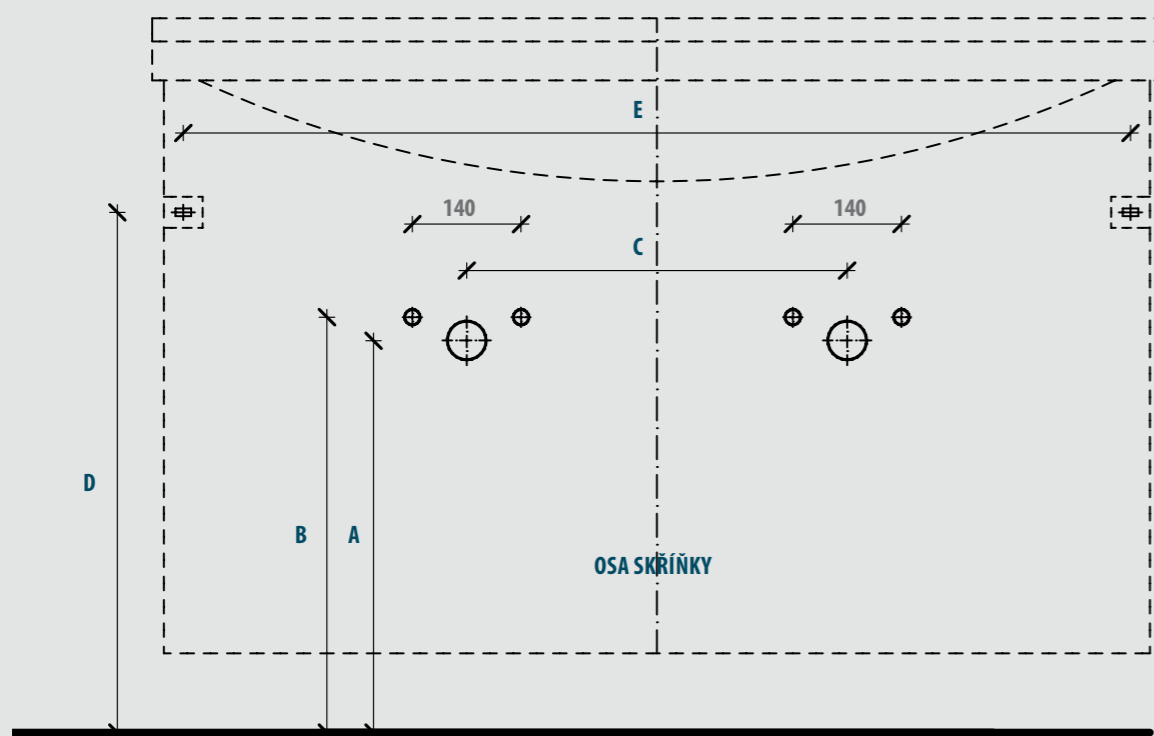

ROZMĚRY PRO ODPAD, VODU A UCHYCENÍ SKŘÍŇKY

A - výška odpadu, B - výška vody, C - rozteč odpadů u dvojumyvadel, D - výška uchycení skříňky,
 E - rozteč uchycení skříňky = vnitřní šířka skř. - 90 mm
 E - rozteč uchycení skříňky INFINITY, TOP = vnitřní šířka skř. - 30 mm

ROZMĚRY PRO ODPAD, VODU A UCHYCENÍ SKŘÍŇKY

POPIS	A	B	C	D
IMAGE 60, ASTON 60	650	680	x	730
IMAGE 75, ASTON 75	650	680	x	730
IMAGE 90, ASTON 90	650	680	x	730
IMAGE 120, ASTON 120	650	680	590	730
TOP 60, INFINITY 60	520	685	x	793/683
TOP 75, INFINITY 75	520	685	x	793/683
TOP 90, INFINITY 90	520	685	x	793/683
TOP 120, INFINITY 120	520	685	590	793/683
Q MONO 500, Q MAX 500	540	570	x	640
Q MONO 600, Q MAX 600	540	570	x	640
Q MONO 700, Q MAX 700	540	570	x	640
Q MONO 800, Q MAX 800	540	570	x	640
Q UNO 600	550	580	x	653
Q UNO 700	550	580	x	653
Q UNO 800	550	580	x	653
ORNAMENT 65	550	580	x	683
ORNAMENT 75	550	580	x	683
ORNAMENT 85	550	580	x	683
ALFA PLUS 65	540	570	x	610
ALFA PLUS 75	540	570	x	610
ALFA PLUS 90	540	570	x	610
DREJA Plus 65	550	580	x	620
DREJA Plus 75	550	580	x	620
DREJA Plus 85	550	580	x	620
DREJA Plus 105	520	550	x	590
PREMIUM 65	550	580	x	683
PREMIUM 75	550	580	x	683
PREMIUM 90	550	580	x	683
Q 600 C	550	580	x	653
Q 700 C	550	580	x	653
Q 800 C	550	580	x	653
Q 440 D	550	580	x	653
Q 600 D	550	580	x	653
Q 700 D	550	580	x	653
DREJA 55	510	540	x	560
DREJA 65	510	540	x	560
DREJA 75	540	570	x	712
DREJA 86	540	570	x	712
DREJA 105	540	570	x	712
HIT 65	550	580	x	615
PLUTO 50	510	540	x	630
PLUTO 55	510	540	x	630
PLUTO 60	510	540	x	630
PLUTO 65	510	540	x	630
PLUTO LUX 65	510	540	x	560

Uvedené rozměry jsou v mm.