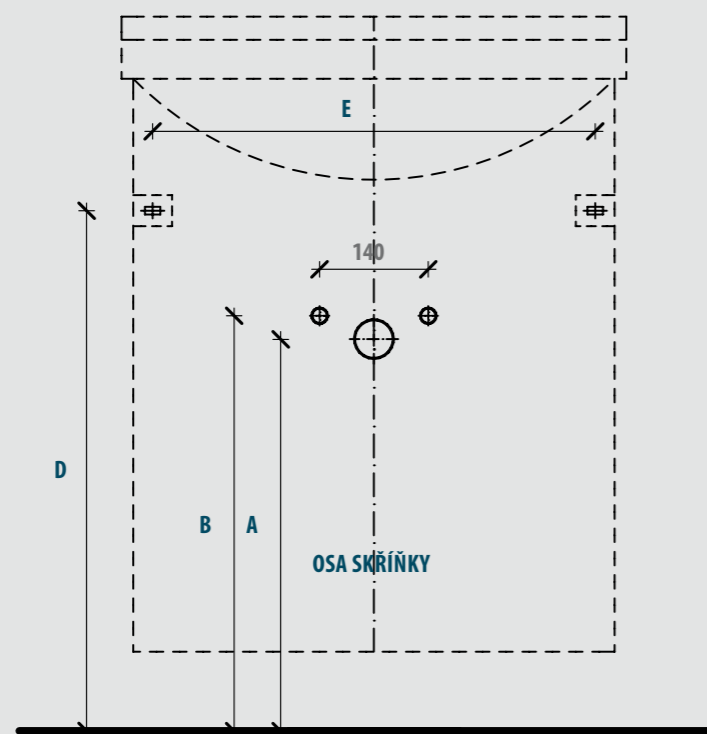

ROZMĚRY PRO ODPAD, VODU A UCHYCENÍ SKŘÍŇKY

A - výška odpadu, B - výška vody, C - rozteč odpadů u dvojumyvadel, D - výška uchycení skříňky,
 E - rozteč uchycení skříňky = vnitřní šířka skř. - 90 mm
 E - rozteč uchycení skříňky INFINITY, TOP = vnitřní šířka skř. - 30 mm

ROZMĚRY PRO ODPAD, VODU A UCHYCENÍ SKŘÍŇKY

POPIS	A	B	C	D
IMAGE 60, ASTON 60	650	680	x	730
IMAGE 75, ASTON 75	650	680	x	730
IMAGE 90, ASTON 90	650	680	x	730
IMAGE 120, ASTON 120	650	680	590	730
TOP 60, INFINITY 60	520	685	x	793/683
TOP 75, INFINITY 75	520	685	x	793/683
TOP 90, INFINITY 90	520	685	x	793/683
TOP 120, INFINITY 120	520	685	590	793/683
Q MONO 500, Q MAX 500	540	570	x	640
Q MONO 600, Q MAX 600	540	570	x	640
Q MONO 700, Q MAX 700	540	570	x	640
Q MONO 800, Q MAX 800	540	570	x	640
Q UNO 600	550	580	x	653
Q UNO 700	550	580	x	653
Q UNO 800	550	580	x	653
ORNAMENT 65	550	580	x	683
ORNAMENT 75	550	580	x	683
ORNAMENT 85	550	580	x	683
ALFA PLUS 65	540	570	x	610
ALFA PLUS 75	540	570	x	610
ALFA PLUS 90	540	570	x	610
DREJA Plus 65	550	580	x	620
DREJA Plus 75	550	580	x	620
DREJA Plus 85	550	580	x	620
DREJA Plus 105	520	550	x	590
PREMIUM 65	550	580	x	683
PREMIUM 75	550	580	x	683
PREMIUM 90	550	580	x	683
Q 600 C	550	580	x	653
Q 700 C	550	580	x	653
Q 800 C	550	580	x	653
Q 440 D	550	580	x	653
Q 600 D	550	580	x	653
Q 700 D	550	580	x	653
DREJA 55	510	540	x	560
DREJA 65	510	540	x	560
DREJA 75	540	570	x	712
DREJA 86	540	570	x	712
DREJA 105	540	570	x	712
HIT 65	550	580	x	615
PLUTO 50	510	540	x	630
PLUTO 55	510	540	x	630
PLUTO 60	510	540	x	630
PLUTO 65	510	540	x	630
PLUTO LUX 65	510	540	x	560

Uvedené rozměry jsou v mm.